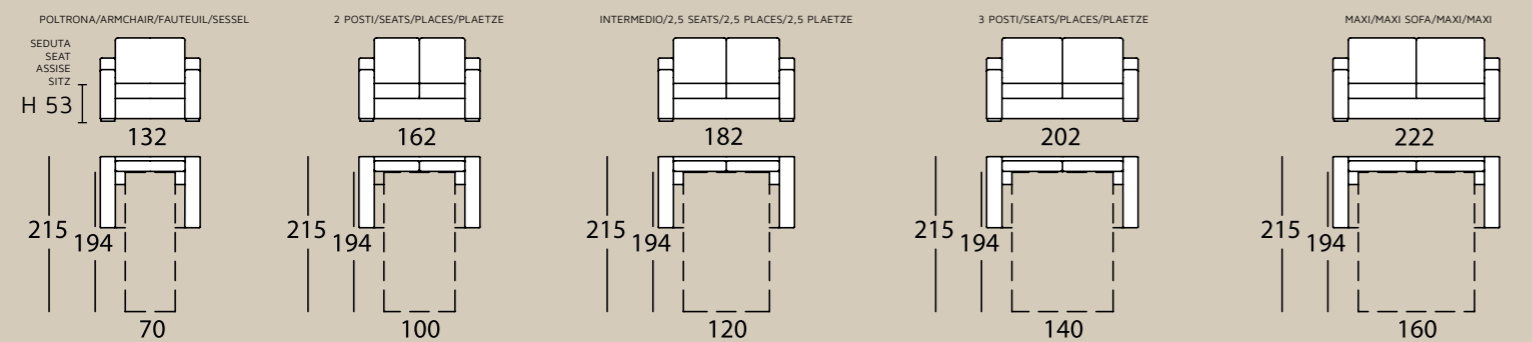

Paola LETTO . BED . LIT . BETT

poltrona/divano . armchair/sofa . fauteuil/canape . Sessel/Sofa

laterale sx-dx . element left-right . élément gauche-droite . seitenteil links-rechts

centrale . element . élément . mittlerer teil

composizione sx-dx . sectional left-right . composition gauche-droite . zusammenstellung links-rechts

Paola FISSO . FIX . FIXE . SOFA

poltrona/divano . armchair/sofa . fauteuil/canape . Sessel/Sofa

laterale sx-dx . element left-right . élément gauche-droite . seitenteil links-rechts

centrale . element . élément . mittlerer teil

composizione sx-dx . sectional left-right . composition gauche-droite . zusammenstellung links-rechts