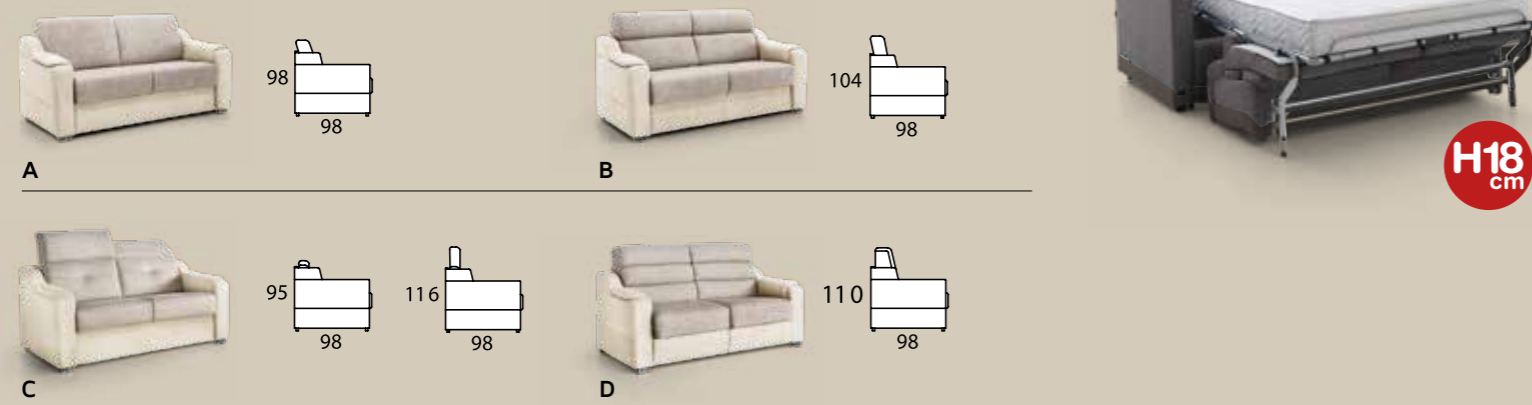

Paola LETTO . BED . LIT . BETT

poltrona/divano . armchair/sofa . fauteuil/canape . Sessel/Sofa

laterale sx-dx . element left-right . élément gauche-droite . seitenteil links-rechts

centrale . element . élément . mittlerer teil

composizione sx-dx . sectional left-right . composition gauche-droite . zusammenstellung links-rechts

Paola FISSO . FIX . FIXE . SOFA

poltrona/divano . armchair/sofa . fauteuil/canape . Sessel/Sofa

laterale sx-dx . element left-right . élément gauche-droite . seitenteil links-rechts