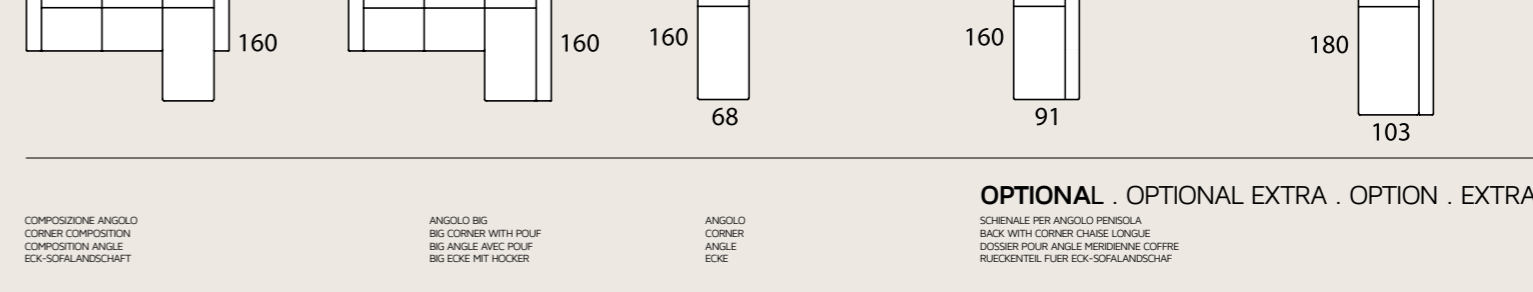

centrale . element . élément . mittlerer teil