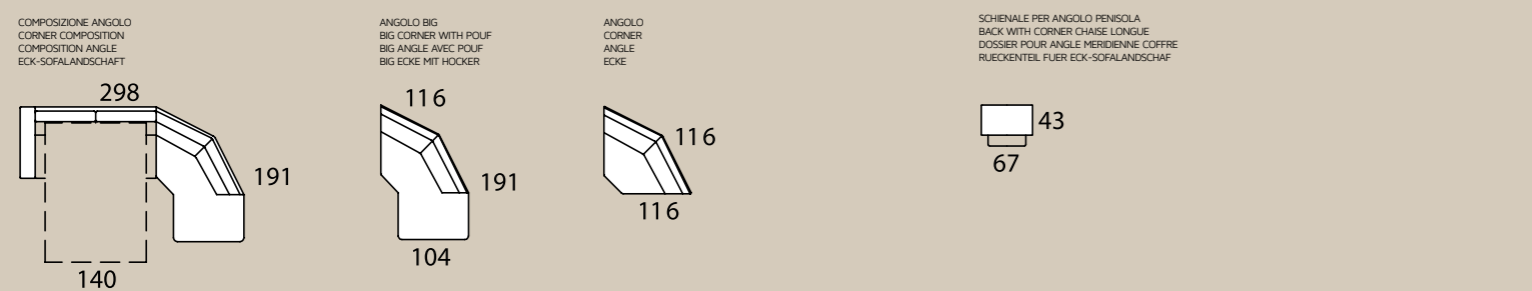

Paola LETTO . BED . LIT . BETT

poltrona/divano . armchair/sofa . fauteuil/canape . Sessel/Sofa

laterale sx-dx . element left-right . élément gauche-droite . seitenteil links-rechts

centrale . element . élément . mittlerer teil

composizione sx-dx . sectional left-right . composition gauche-droite . zusammenstellung links-rechts

Paola FISSO . FIX . FIXE . SOFA

poltrona/divano . armchair/sofa . fauteuil/canape . Sessel/Sofa

laterale sx-dx . element left-right . élément gauche-droite . seitenteil links-rechts