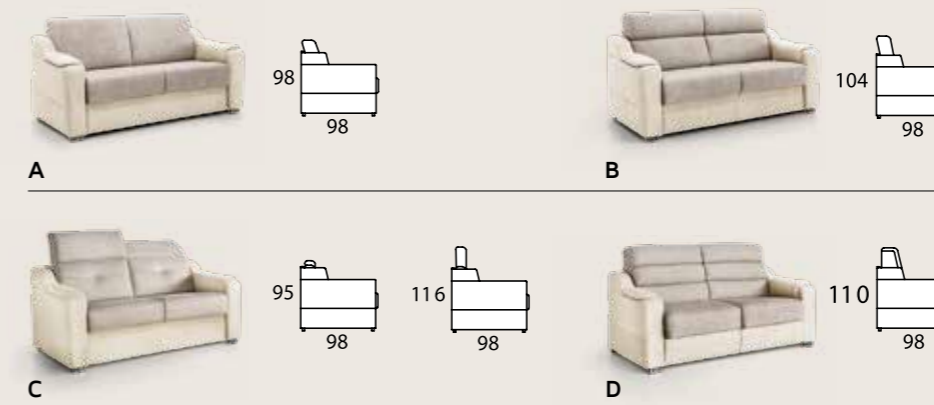

Paola LETTO . BED . LIT . BETT

poltrona/divano . armchair/sofa . fauteuil/canape . Sessel/Sofa

laterale sx-dx . element left-right . élément gauche-droite . seitenteil links-rechts

centrale . element . élément . mittlerer teil

composizione sx-dx . sectional left-right . composition gauche-droite . zusammenstellung links-rechts

Paola FISSO . FIX . FIXE . SOFA

poltrona/divano . armchair/sofa . fauteuil/canape . Sessel/Sofa

laterale sx-dx . element left-right . élément gauche-droite . seitenteil links-rechts