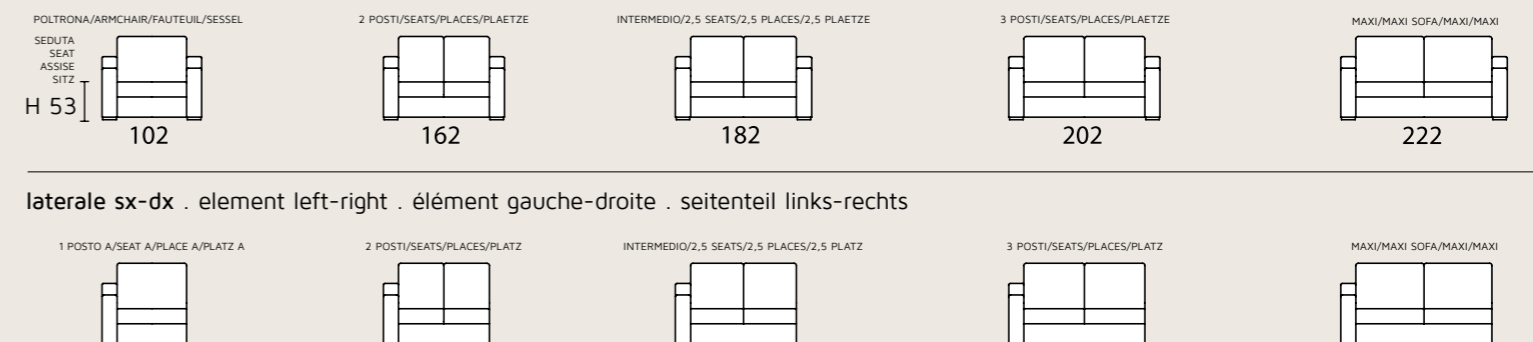

Paola LETTO . BED . LIT . BETT

poltrona/divano . armchair/sofa . fauteuil/canape . Sessel/Sofa

laterale sx-dx . element left-right . élément gauche-droite . seitenteil links-rechts

centrale . element . élément . mittlerer teil

composizione sx-dx . sectional left-right . composition gauche-droite . zusammenstellung links-rechts

Paola FISSO . FIX . FIXE . SOFA

poltrona/divano . armchair/sofa . fauteuil/canape . Sessel/Sofa

laterale sx-dx . element left-right . élément gauche-droite . seitenteil links-rechts

centrale . element . élément . mittlerer teil

composizione sx-dx . sectional left-right . composition gauche-droite . zusammenstellung links-rechts