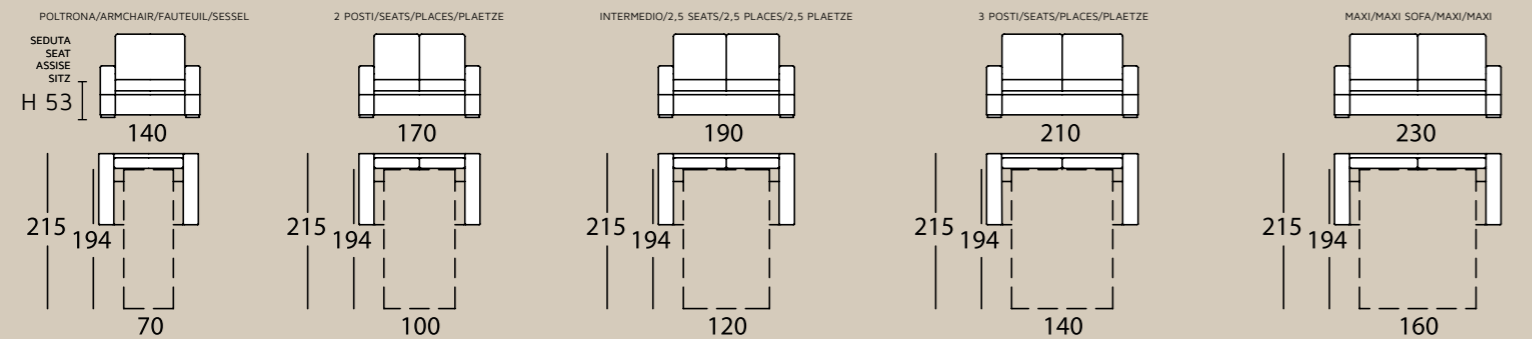

# Olga LETTO . BED . LIT . BETT

poltrona/divano . armchair/sofa . fauteuil/canape . Sessel/Sofa

laterale sx-dx . element left-right . élément gauche-droite . seitenteil links-rechts

centrale . element . élément . mittlerer teil

composizione sx-dx . sectional left-right . composition gauche-droite . zusammenstellung links-rechts

# Olga FISSO . FIX . FIXE . SOFA

poltrona/divano . armchair/sofa . fauteuil/canape . Sessel/Sofa

laterale sx-dx . element left-right . élément gauche-droite . seitenteil links-rechts

centrale . element . élément . mittlerer teil