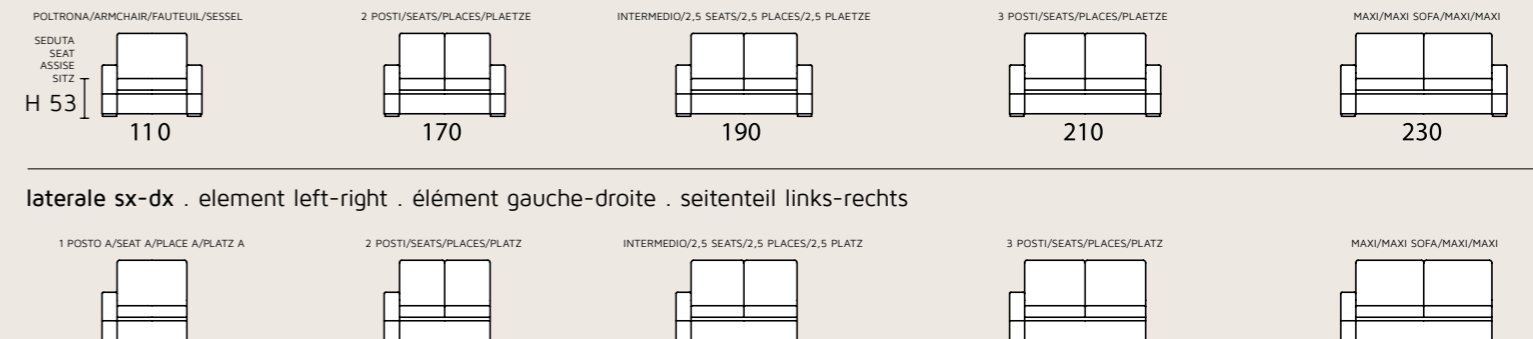

# Olga LETTO . BED . LIT . BETT

poltrona/divano . armchair/sofa . fauteuil/canape . Sessel/Sofa

laterale sx-dx . element left-right . élément gauche-droite . seitenteil links-rechts

centrale . element . élément . mittlerer teil

composizione sx-dx . sectional left-right . composition gauche-droite . zusammenstellung links-rechts

# Olga FISSO . FIX . FIXE . SOFA

poltrona/divano . armchair/sofa . fauteuil/canape . Sessel/Sofa

laterale sx-dx . element left-right . élément gauche-droite . seitenteil links-rechts

centrale . element . élément . mittlerer teil