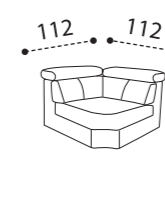

NICOLE-CHIC

Altezza seduta . Seat height . Hauteur assise : 50 cm
 Profondità seduta . Seat depth . Profondeur assise : 55 cm

LETTO . BED . LIT

Poltrona/divano . armchair/sofa . fauteuil/canape

Laterale . element . élément

Centrale . element . élément

Composizione . composition

Altezza seduta . Seat height . Hauteur assise : 50 cm
 Profondità seduta . Seat depth . Profondeur assise : 55 cm

FISSO/RELAX . FIX/RELAX . FIXE/RELAX

CHAISE LONGUE CONTENITORE
 LONGUE CHAIR CONTAINER
 CHAISE LONGUE COFFRE

PENISOLA CONTENITORE
 CORNER PENINSULA CONTAINER
 ANGLE MERIDIENNE COFFRE

ANGOLO
 CORNER
 ANGLE

ANGOLO TREND
 CORNER TREND
 ANGLE TREND

POUFF PER ANGOLO CONTENITORE
 OTTOMAN CORNER CONTAINER
 POUF ANGLE COFFRE

OPTIONAL

CUSCINO SCHIENALE PER PENISOLA CONTENITORE
 BACK-CUSHION FOR PENINSULA CONTAINER
 COUSSIN DOSSIER ANGLE MERIDIENNE COFFRE