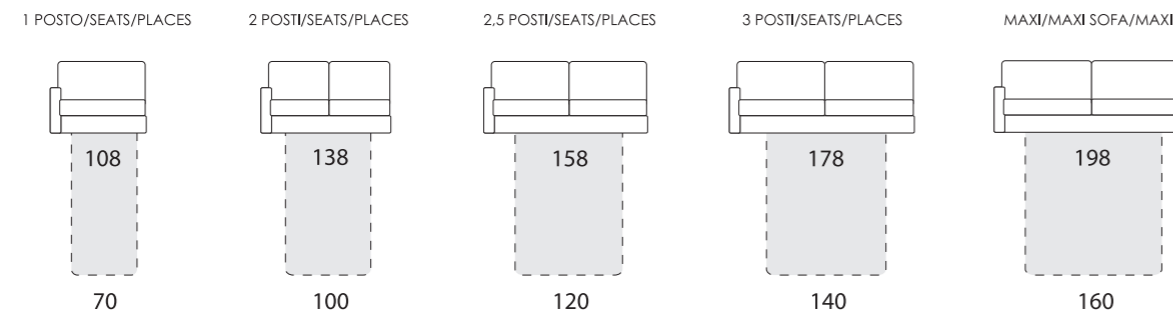

NICOLE

Larghezza bracciolo . Arm width . Largeur manchette : 18 cm
 Altezza bracciolo . Arm height . Hauteur manchette : 76/63 cm

NICOLE-EASY

NICOLE-POP

NICOLE-TREND

NICOLE-SMART

NICOLE-ROCK

NICOLE-FOLK

NICOLE-CHIC

Altezza seduta . Seat height . Hauteur assise : 50 cm
 Profondità seduta . Seat depth . Profondeur assise : 55 cm

LETTO . BED . LIT

Poltrona/divano . armchair/sofa . fauteuil/canape

Laterale . element . élément

Centrale . element . élément

Composizione . composition

Altezza seduta . Seat height . Hauteur assise : 50 cm
 Profondità seduta . Seat depth . Profondeur assise : 55 cm

FISSO/RELAX . FIX/RELAX . FIXE/RELAX

CHAISE LONGUE CONTENITORE
 LONGUE CHAIR CONTAINER
 CHAISE LONGUE COFFRE

PENISOLA CONTENITORE
 CORNER PENINSULA CONTAINER
 ANGLE MERIDIENNE COFFRE

ANGOLO
 CORNER
 ANGLE

ANGOLO TREND
 CORNER TREND
 ANGLE TREND