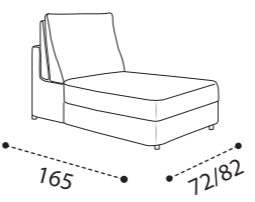

NICOLE

Larghezza bracciolo . Arm width . Largeur manchette : 18 cm
 Altezza bracciolo . Arm height . Hauteur manchette : 76/63 cm

NICOLE-EASY

NICOLE-POP

NICOLE-TREND

NICOLE-SMART

NICOLE-ROCK

NICOLE-FOLK

NICOLE-CHIC

Altezza seduta . Seat height . Hauteur assise : 50 cm
 Profondità seduta . Seat depth . Profondeur assise : 55 cm

LETTO . BED . LIT

Poltrona/divano . armchair/sofa . fauteuil/canape

Laterale . element . élément

Centrale . element . élément

Composizione . composition

Altezza seduta . Seat height . Hauteur assise : 50 cm
 Profondità seduta . Seat depth . Profondeur assise : 55 cm

FISSO/RELAX . FIX/RELAX . FIXE/RELAX

CHAISE LONGUE CONTENITORE
 LONGUE CHAIR CONTAINER
 CHAISE LONGUE COFFRE

PENISOLA CONTENITORE
 CORNER PENINSULA CONTAINER
 ANGLE MERIDIENNE COFFRE

ANGOLO
 CORNER
 ANGLE

ANGOLO TREND
 CORNER TREND
 ANGLE TREND