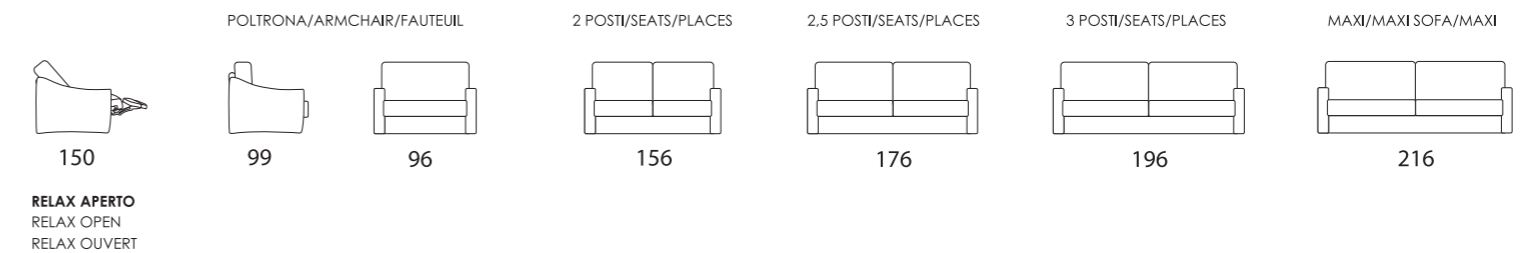

FISSO/RELAX . FIX/RELAX . FIXE/RELAX

Poltrona/divano . armchair/sofa . fauteuil/canape