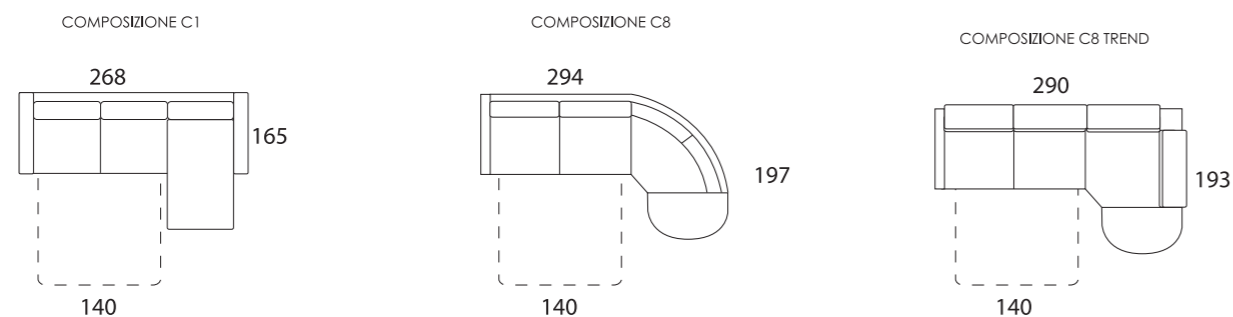

NICOLE

Larghezza bracciolo . Arm width . Largeur manchette : 18 cm
 Altezza bracciolo . Arm height . Hauteur manchette : 76/63 cm

NICOLE-EASY

NICOLE-POP

NICOLE-TREND

NICOLE-SMART

NICOLE-ROCK

NICOLE-FOLK

NICOLE-CHIC

Altezza seduta . Seat height . Hauteur assise : 50 cm
 Profondità seduta . Seat depth . Profondeur assise : 55 cm

LETTO . BED . LIT

Poltrona/divano . armchair/sofa . fauteuil/canape

Laterale . element . élément

Centrale . element . élément

Composizione . composition

Altezza seduta . Seat height . Hauteur assise : 50 cm
 Profondità seduta . Seat depth . Profondeur assise : 55 cm

FISSO/RELAX . FIX/RELAX . FIXE/RELAX