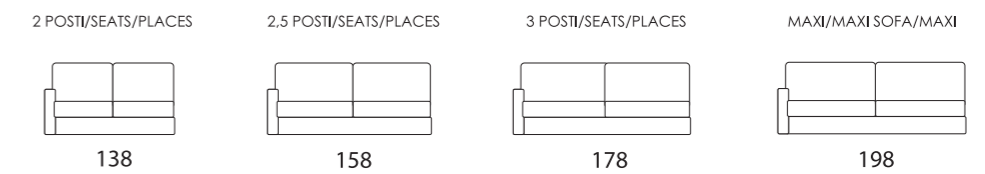

Laterale . element . élément