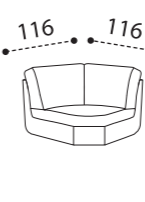

NICOLE-CHIC

Altezza seduta . Seat height . Hauteur assise : 50 cm
 Profondità seduta . Seat depth . Profondeur assise : 55 cm

LETTO . BED . LIT

Poltrona/divano . armchair/sofa . fauteuil/canape

Laterale . element . élément

Centrale . element . élément

Composizione . composition

Altezza seduta . Seat height . Hauteur assise : 50 cm
 Profondità seduta . Seat depth . Profondeur assise : 55 cm

FISSO/RELAX . FIX/RELAX . FIXE/RELAX

Poltrona/divano . armchair/sofa . fauteuil/canape

Laterale . element . élément

Centrale . element . élément

Composizione . composition

ELEMENTI DISPONIBILI PER LA VERSIONE DIVANO LETTO E FISSO

AVAILABLE ELEMENTS EITHER IN BED AND FIXED VERSION . ELEMENTS DISPONIBLES SOIT EN VERSION CONVERTIBLE QUE FIXE

CHAISE LONGUE CONTENITORE
 LONGUE CHAIR CONTAINER
 CHAISE LONGUE COFFRE

PENISOLA CONTENITORE
 CORNER PENINSULA CONTAINER
 ANGLE MERIDIENNE COFFRE

ANGOLO
 CORNER
 ANGLE

ANGOLO TREND
 CORNER TREND
 ANGLE TREND