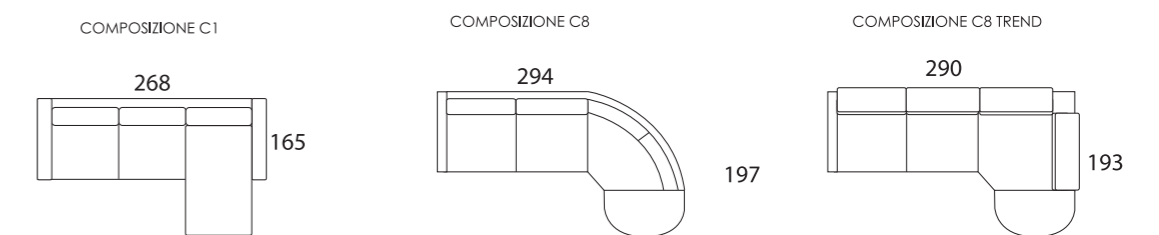

Composizione . composition

ELEMENTI DISPONIBILI PER LA VERSIONE DIVANO LETTO E FISSO

AVAILABLE ELEMENTS EITHER IN BED AND FIXED VERSION . ELEMENTS DISPONIBLES SOIT EN VERSION CONVERTIBLE QUE FIXE

CHAISE LONGUE CONTENITORE
LONGUE CHAIR CONTAINER
CHAISE LONGUE COFFRE

PENISOLA CONTENITORE
CORNER PENINSULA CONTAINER
ANGLE MERIDIENNE COFFRE

ANGOLO
CORNER
ANGLE

ANGOLO TREND
CORNER TREND
ANGLE TREND

POUFF PER ANGOLO CONTENITORE
OTTOMAN CORNER CONTAINER
POUF ANGLE COFFRE

OPTIONAL

CUSCINO SCHIENALE PER PENISOLA CONTENITORE
BACK-CUSHION FOR PENINSULA CONTAINER
COUSSIN DOSSIER ANGLE MERIDIENNE COFFRE