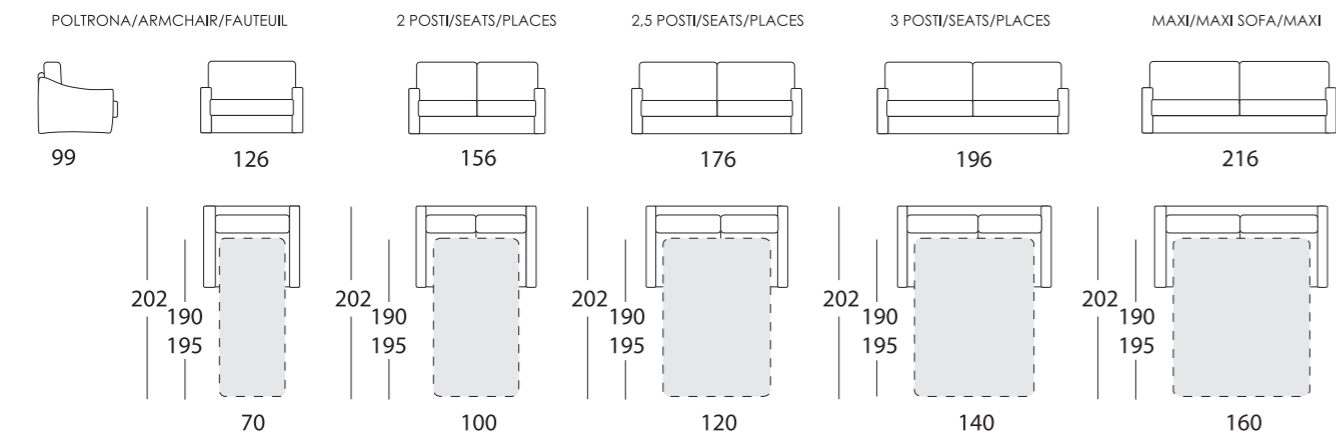

NICOLE

Larghezza bracciolo . Arm width . Largeur manchette : 18 cm
 Altezza bracciolo . Arm height . Hauteur manchette : 76/63 cm

NICOLE-EASY

NICOLE-POP

NICOLE-TREND

NICOLE-SMART

NICOLE-ROCK

NICOLE-FOLK

NICOLE-CHIC

Altezza seduta . Seat height . Hauteur assise : 50 cm
 Profondità seduta . Seat depth . Profondeur assise : 55 cm

LETTO . BED . LIT

Poltrona/divano . armchair/sofa . fauteuil/canape

Laterale . element . élément

Centrale . element . élément

Composizione . composition

Altezza seduta . Seat height . Hauteur assise : 50 cm
 Profondità seduta . Seat depth . Profondeur assise : 55 cm

FISSO/RELAX . FIX/RELAX . FIXE/RELAX

CHAISE LONGUE CONTENITORE
 LONGUE CHAIR CONTAINER
 CHAISE LONGUE COFFRE

PENISOLA CONTENITORE
 CORNER PENINSULA CONTAINER
 ANGLE MERIDIENNE COFFRE

ANGOLO
 CORNER
 ANGLE

ANGOLO TREND
 CORNER TREND
 ANGLE TREND