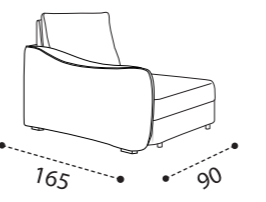

NICOLE

Larghezza bracciolo . Arm width . Largeur manchette : 18 cm
 Altezza bracciolo . Arm height . Hauteur manchette : 76/63 cm

NICOLE-EASY

NICOLE-POP

NICOLE-TREND

NICOLE-SMART

NICOLE-ROCK

NICOLE-FOLK

NICOLE-CHIC

Altezza seduta . Seat height . Hauteur assise : 50 cm
 Profondità seduta . Seat depth . Profondeur assise : 55 cm

LETTO . BED . LIT

Poltrona/divano . armchair/sofa . fauteuil/canape

Laterale . element . élément

Centrale . element . élément

Composizione . composition

Altezza seduta . Seat height . Hauteur assise : 50 cm
 Profondità seduta . Seat depth . Profondeur assise : 55 cm

FISSO/RELAX . FIX/RELAX . FIXE/RELAX

CHAISE LONGUE CONTENITORE
 LONGUE CHAIR CONTAINER
 CHAISE LONGUE COFFRE

PENISOLA CONTENITORE
 CORNER PENINSULA CONTAINER
 ANGLE MERIDIENNE COFFRE

ANGOLO
 CORNER
 ANGLE

ANGOLO TREND
 CORNER TREND
 ANGLE TREND