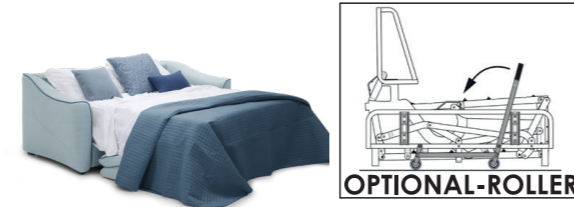

NICOLE

Larghezza bracciolo . Arm width . Largeur manchette : 18 cm
 Altezza bracciolo . Arm height . Hauteur manchette : 76/63 cm

NICOLE-EASY

NICOLE-POP

NICOLE-TREND

NICOLE-SMART

NICOLE-ROCK

NICOLE-FOLK

NICOLE-CHIC

Altezza seduta . Seat height . Hauteur assise : 50 cm
 Profondità seduta . Seat depth . Profondeur assise : 55 cm

LETTO . BED . LIT

Poltrona/divano . armchair/sofa . fauteuil/canape

Laterale . element . élément

Centrale . element . élément

Composizione . composition

Altezza seduta . Seat height . Hauteur assise : 50 cm
 Profondità seduta . Seat depth . Profondeur assise : 55 cm

FISSO/RELAX . FIX/RELAX . FIXE/RELAX