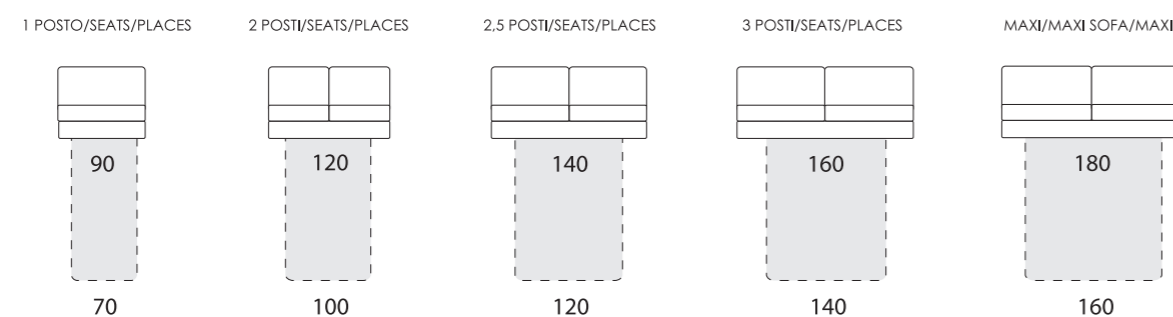

NICOLE

Larghezza bracciolo . Arm width . Largeur manchette : 18 cm
 Altezza bracciolo . Arm height . Hauteur manchette : 76/63 cm

NICOLE-EASY

NICOLE-POP

NICOLE-TREND

NICOLE-SMART

NICOLE-ROCK

NICOLE-FOLK

NICOLE-CHIC

Altezza seduta . Seat height . Hauteur assise : 50 cm
 Profondità seduta . Seat depth . Profondeur assise : 55 cm

LETTO . BED . LIT

Poltrona/divano . armchair/sofa . fauteuil/canape

Laterale . element . élément

Centrale . element . élément

Composizione . composition

Altezza seduta . Seat height . Hauteur assise : 50 cm
 Profondità seduta . Seat depth . Profondeur assise : 55 cm

FISSO/RELAX . FIX/RELAX . FIXE/RELAX

CHAISE LONGUE CONTENITORE
 LONGUE CHAIR CONTAINER
 CHAISE LONGUE COFFRE

PENISOLA CONTENITORE
 CORNER PENINSULA CONTAINER
 ANGLE MERIDIENNE COFFRE

ANGOLO
 CORNER
 ANGLE

ANGOLO TREND
 CORNER TREND
 ANGLE TREND