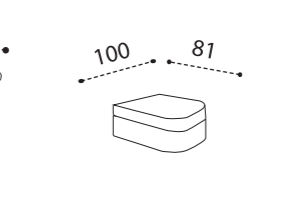

POUFF PER ANGOLO CONTENITORE
OTTOMAN CORNER CONTAINER
POUF ANGLE COFFRE