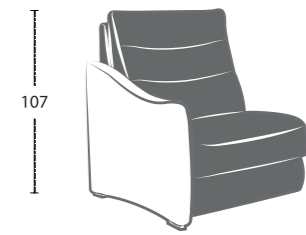

RITA

Larghezza bracciolo . Arm width . Largeur manchette : 11 cm
 Altezza bracciolo . Arm height . Hauteur manchette : 76/63 cm

RITA-EASY

RITA-POP

RITA-TREND

RITA-SMART

RITA-ROCK

RITA-FOLK

RITA-CHIC

Altezza seduta . Seat height . Hauteur assise : 50 cm
 Profondità seduta . Seat depth . Profondeur assise : 55 cm

LETTO . BED . LIT

Poltrona/divano . armchair/sofa . fauteuil/canapé

OPTIONAL-ROLLER

Laterale . element . élément

Centrale . element . élément

Composizione . composition

Altezza seduta . Seat height . Hauteur assise : 50 cm
 Profondità seduta . Seat depth . Profondeur assise : 55 cm

FISSO/RELAX . FIX/RELAX . FIXE/RELAX