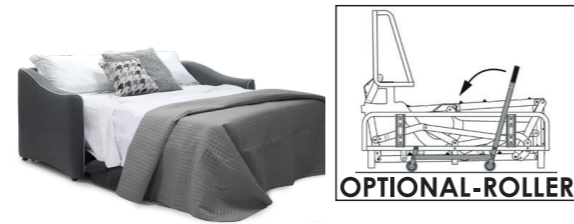

RITA

Larghezza bracciolo . Arm width . Largeur manchette : 11 cm
 Altezza bracciolo . Arm height . Hauteur manchette : 76/63 cm

RITA-EASY

RITA-POP

RITA-TREND

RITA-SMART

RITA-ROCK

RITA-FOLK

RITA-CHIC

Altezza seduta . Seat height . Hauteur assise : 50 cm
 Profondità seduta . Seat depth . Profondeur assise : 55 cm

LETTO . BED . LIT

Poltrona/divano . armchair/sofa . fauteuil/canapé

OPTIONAL-ROLLER