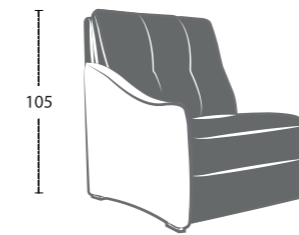

RITA

Larghezza bracciolo . Arm width . Largeur manchette : 11 cm
 Altezza bracciolo . Arm height . Hauteur manchette : 76/63 cm

RITA-EASY

RITA-POP

RITA-TREND

RITA-SMART

RITA-ROCK

RITA-FOLK

RITA-CHIC

Altezza seduta . Seat height . Hauteur assise : 50 cm
 Profondità seduta . Seat depth . Profondeur assise : 55 cm

LETTO . BED . LIT

Poltrona/divano . armchair/sofa . fauteuil/canapé

OPTIONAL-ROLLER

Laterale . element . élément

Centrale . element . élément

Composizione . composition

Altezza seduta . Seat height . Hauteur assise : 50 cm
 Profondità seduta . Seat depth . Profondeur assise : 55 cm

FISSO/RELAX . FIX/RELAX . FIXE/RELAX