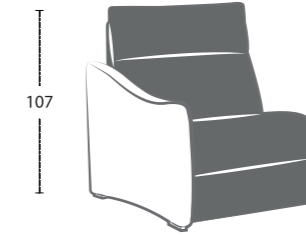

RITA

Larghezza bracciolo . Arm width . Largeur manchette : 11 cm
 Altezza bracciolo . Arm height . Hauteur manchette : 76/63 cm

RITA-EASY

RITA-POP

RITA-TREND

RITA-SMART

RITA-ROCK

RITA-FOLK

RITA-CHIC

Altezza seduta . Seat height . Hauteur assise : 50 cm
 Profondità seduta . Seat depth . Profondeur assise : 55 cm

LETTO . BED . LIT

Poltrona/divano . armchair/sofa . fauteuil/canapé

OPTIONAL-ROLLER

Laterale . element . élément

Centrale . element . élément

Composizione . composition

Altezza seduta . Seat height . Hauteur assise : 50 cm
 Profondità seduta . Seat depth . Profondeur assise : 55 cm

FISSO/RELAX . FIX/RELAX . FIXE/RELAX