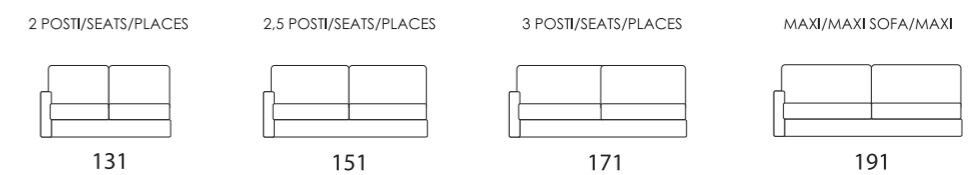

Laterale . element . élément