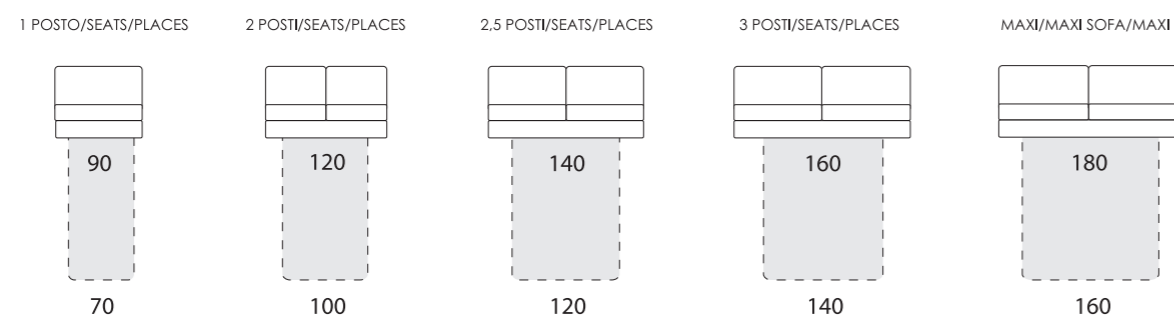

RITA

Larghezza bracciolo . Arm width . Largeur manchette : 11 cm
 Altezza bracciolo . Arm height . Hauteur manchette : 76/63 cm

RITA-EASY

RITA-POP

RITA-TREND

RITA-SMART

RITA-ROCK

RITA-FOLK

RITA-CHIC

Altezza seduta . Seat height . Hauteur assise : 50 cm
 Profondità seduta . Seat depth . Profondeur assise : 55 cm

LETTO . BED . LIT

Poltrona/divano . armchair/sofa . fauteuil/canapé

OPTIONAL-ROLLER

Laterale . element . élément

Centrale . element . élément

Composizione . composition

Altezza seduta . Seat height . Hauteur assise : 50 cm
 Profondità seduta . Seat depth . Profondeur assise : 55 cm

FISSO/RELAX . FIX/RELAX . FIXE/RELAX