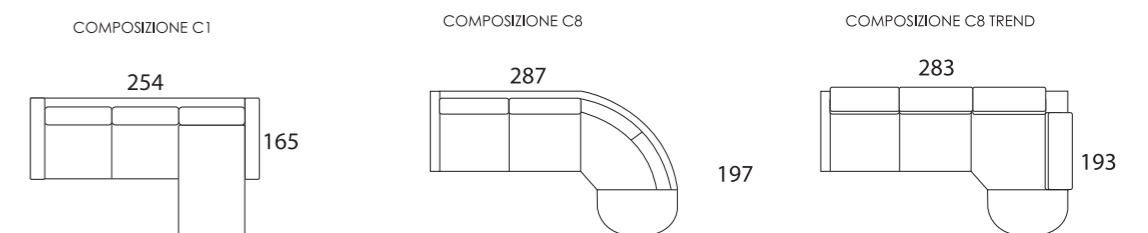

Composizione . composition