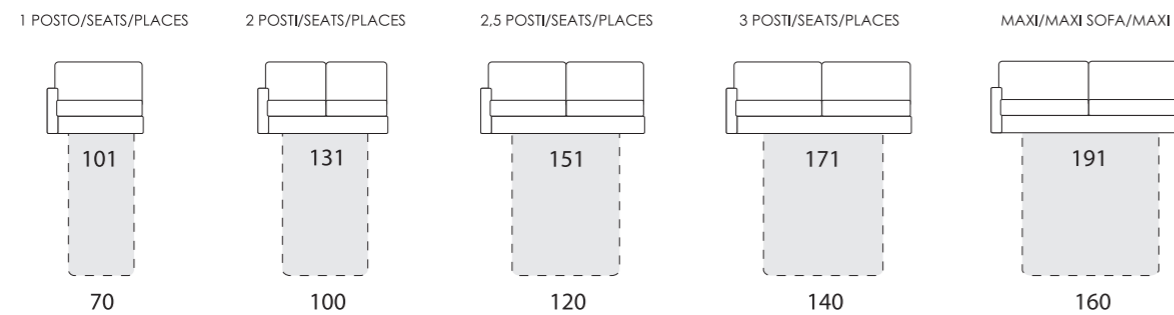

RITA

Larghezza bracciolo . Arm width . Largeur manchette : 11 cm
 Altezza bracciolo . Arm height . Hauteur manchette : 76/63 cm

RITA-EASY

RITA-POP

RITA-TREND

RITA-SMART

RITA-ROCK

RITA-FOLK

RITA-CHIC

Altezza seduta . Seat height . Hauteur assise : 50 cm
 Profondità seduta . Seat depth . Profondeur assise : 55 cm

LETTO . BED . LIT

Poltrona/divano . armchair/sofa . fauteuil/canapé

OPTIONAL-ROLLER

Laterale . element . élément

Centrale . element . élément

Composizione . composition

Altezza seduta . Seat height . Hauteur assise : 50 cm
 Profondità seduta . Seat depth . Profondeur assise : 55 cm

FISSO/RELAX . FIX/RELAX . FIXE/RELAX