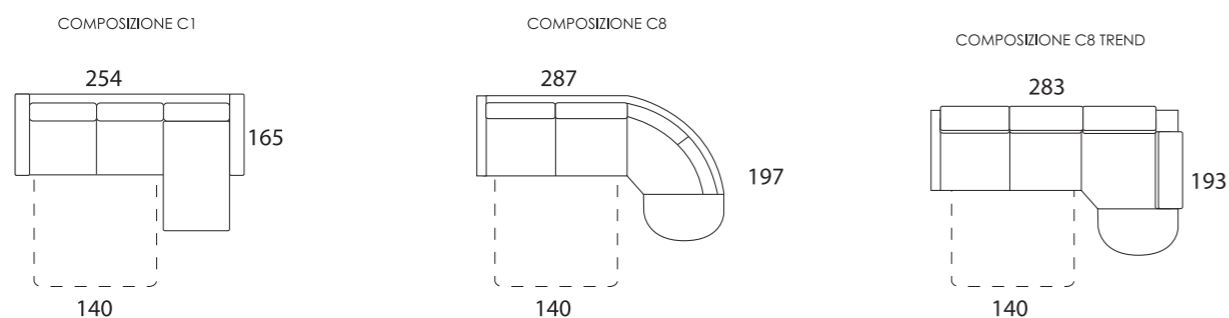

RITA

Larghezza bracciolo . Arm width . Largeur manchette : 11 cm
 Altezza bracciolo . Arm height . Hauteur manchette : 76/63 cm

RITA-EASY

RITA-POP

RITA-TREND

RITA-SMART

RITA-ROCK

RITA-FOLK

RITA-CHIC

Altezza seduta . Seat height . Hauteur assise : 50 cm
 Profondità seduta . Seat depth . Profondeur assise : 55 cm

LETTO . BED . LIT

Poltrona/divano . armchair/sofa . fauteuil/canapé

OPTIONAL-ROLLER

Laterale . element . élément

Centrale . element . élément

Composizione . composition

Altezza seduta . Seat height . Hauteur assise : 50 cm
 Profondità seduta . Seat depth . Profondeur assise : 55 cm

FISSO/RELAX . FIX/RELAX . FIXE/RELAX