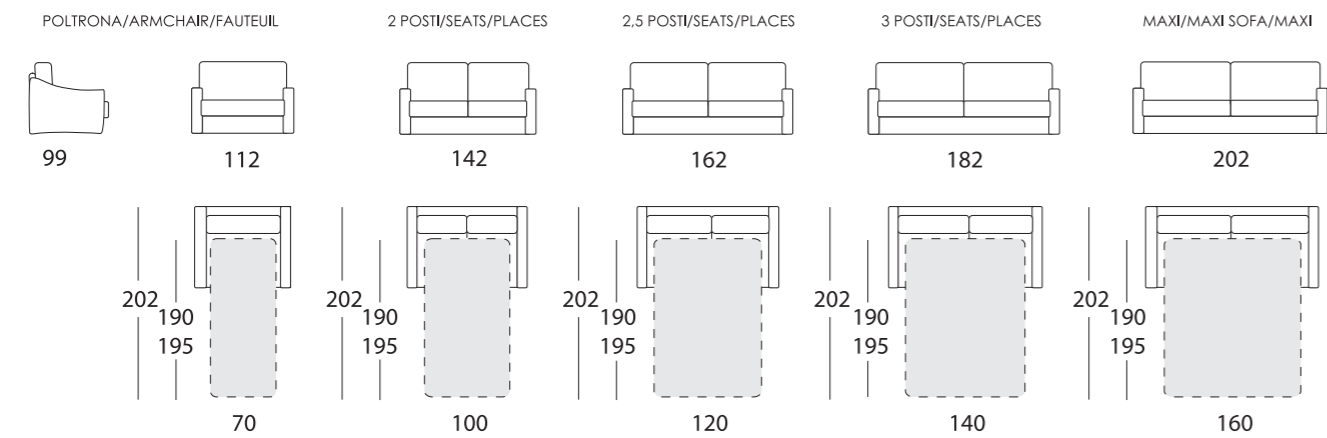

RITA

Larghezza bracciolo . Arm width . Largeur manchette : 11 cm
 Altezza bracciolo . Arm height . Hauteur manchette : 76/63 cm

RITA-EASY

RITA-POP

RITA-TREND

RITA-SMART

RITA-ROCK

RITA-FOLK

RITA-CHIC

Altezza seduta . Seat height . Hauteur assise : 50 cm
 Profondità seduta . Seat depth . Profondeur assise : 55 cm

LETTO . BED . LIT

Poltrona/divano . armchair/sofa . fauteuil/canapé

OPTIONAL-ROLLER

Laterale . element . élément

Centrale . element . élément

Composizione . composition

Altezza seduta . Seat height . Hauteur assise : 50 cm
 Profondità seduta . Seat depth . Profondeur assise : 55 cm

FISSO/RELAX . FIX/RELAX . FIXE/RELAX