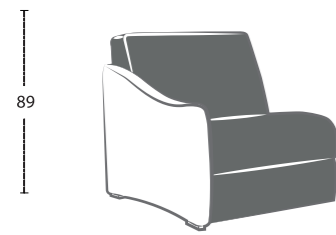

RITA

Larghezza bracciolo . Arm width . Largeur manchette : 11 cm
 Altezza bracciolo . Arm height . Hauteur manchette : 76/63 cm

RITA-EASY

RITA-POP

RITA-TREND

RITA-SMART

RITA-ROCK

RITA-FOLK

RITA-CHIC

Altezza seduta . Seat height . Hauteur assise : 50 cm
 Profondità seduta . Seat depth . Profondeur assise : 55 cm

LETTO . BED . LIT

Poltrona/divano . armchair/sofa . fauteuil/canapé

OPTIONAL-ROLLER

Laterale . element . élément

Centrale . element . élément

Composizione . composition

Altezza seduta . Seat height . Hauteur assise : 50 cm
 Profondità seduta . Seat depth . Profondeur assise : 55 cm

FISSO/RELAX . FIX/RELAX . FIXE/RELAX