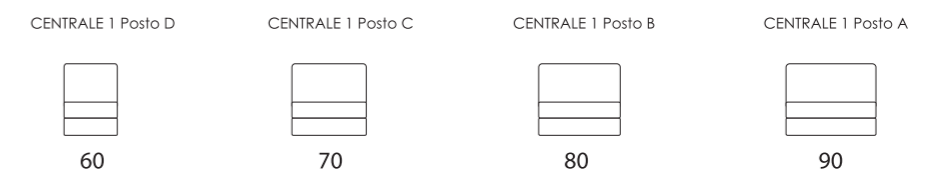

Centrale . element . élément