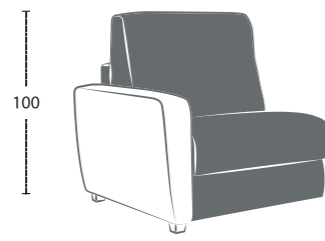

# NORA

Larghezza bracciolo . Arm width . Largeur manchette : 18 cm  
 Altezza bracciolo . Arm height . Hauteur manchette : 64 cm

NORA-EASY

NORA-POP

NORA-TREND

NORA-SMART

NORA-ROCK

NORA-FOLK

NORA-CHIC

Altezza seduta . Seat height . Hauteur assise : 50 cm  
 Profondità seduta . Seat depth . Profondeur assise : 55 cm

## LETTO . BED . LIT

Poltrona/divano . armchair/sofa . fauteuil/canapé

OPTIONAL-ROLLER

## Composizione . composition

Altezza seduta . Seat height . Hauteur assise : 50 cm  
 Profondità seduta . Seat depth . Profondeur assise : 55 cm