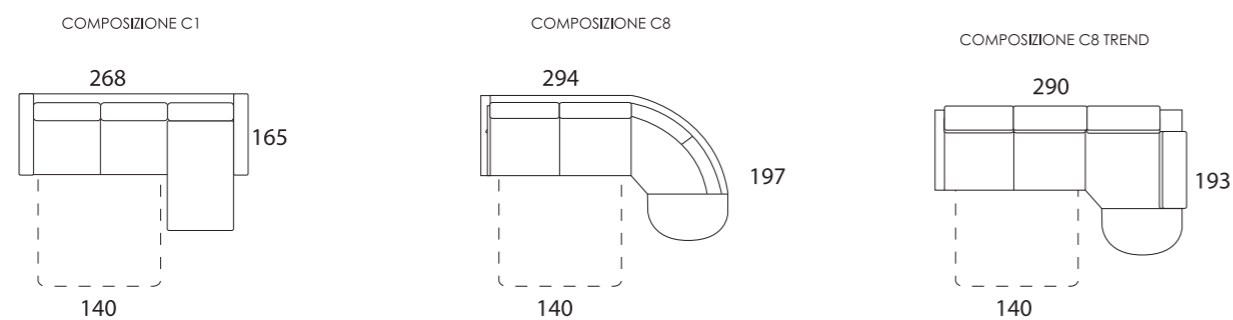

# NORA

Larghezza bracciolo . Arm width . Largeur manchette : 18 cm  
 Altezza bracciolo . Arm height . Hauteur manchette : 64 cm

NORA-EASY

NORA-POP

NORA-TREND

NORA-SMART

NORA-ROCK

NORA-FOLK

NORA-CHIC

Altezza seduta . Seat height . Hauteur assise : 50 cm  
 Profondità seduta . Seat depth . Profondeur assise : 55 cm

## Composizione . composition

Altezza seduta . Seat height . Hauteur assise : 50 cm  
 Profondità seduta . Seat depth . Profondeur assise : 55 cm