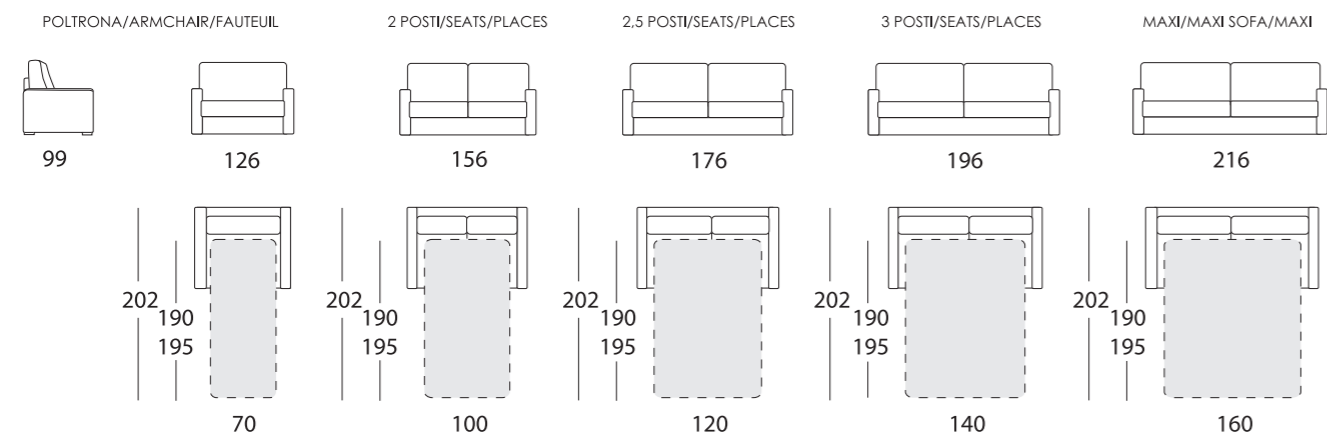

NORA

Larghezza bracciolo . Arm width . Largeur manchette : 18 cm
Altezza bracciolo . Arm height . Hauteur manchette : 64 cm

Altezza seduta . Seat height . Hauteur assise : 50 cm
Profondità seduta . Seat depth . Profondeur assise : 55 cm

LETTO . BED . LIT

Poltrona/divano . armchair/sofa . fauteuil/canapé

OPTIONAL-ROLLER