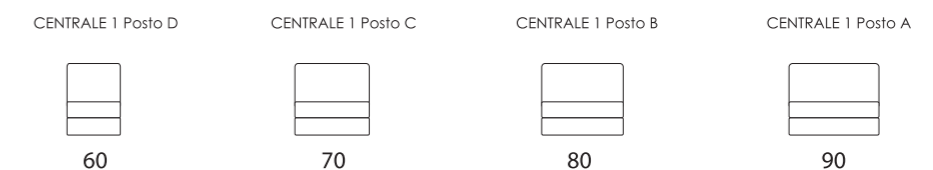

Centrale . element . élément