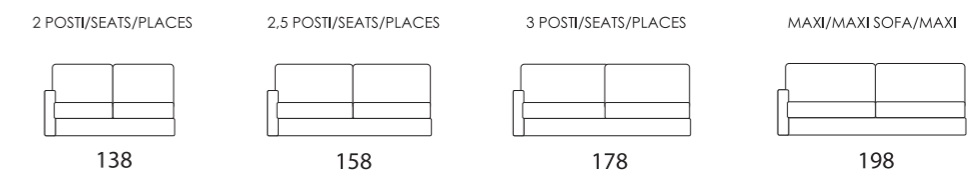

Laterale . element . élément