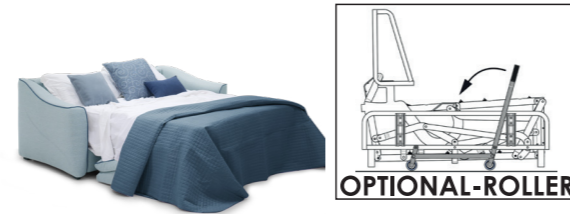

LETTO . BED . LIT

Poltrona/divano . armchair/sofa . fauteuil/canapé

OPTIONAL-ROLLER