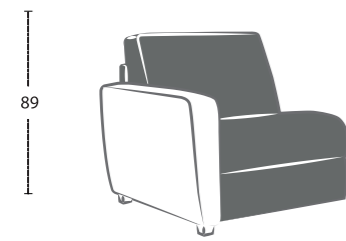

# NORA

Larghezza bracciolo . Arm width . Largeur manchette : 18 cm  
 Altezza bracciolo . Arm height . Hauteur manchette : 64 cm

NORA-EASY

NORA-POP

NORA-TREND

NORA-SMART

NORA-ROCK

NORA-FOLK

NORA-CHIC

Altezza seduta . Seat height . Hauteur assise : 50 cm  
 Profondità seduta . Seat depth . Profondeur assise : 55 cm

## LETTO . BED . LIT

Poltrona/divano . armchair/sofa . fauteuil/canapé

OPTIONAL-ROLLER

## Composizione . composition

Altezza seduta . Seat height . Hauteur assise : 50 cm  
 Profondità seduta . Seat depth . Profondeur assise : 55 cm