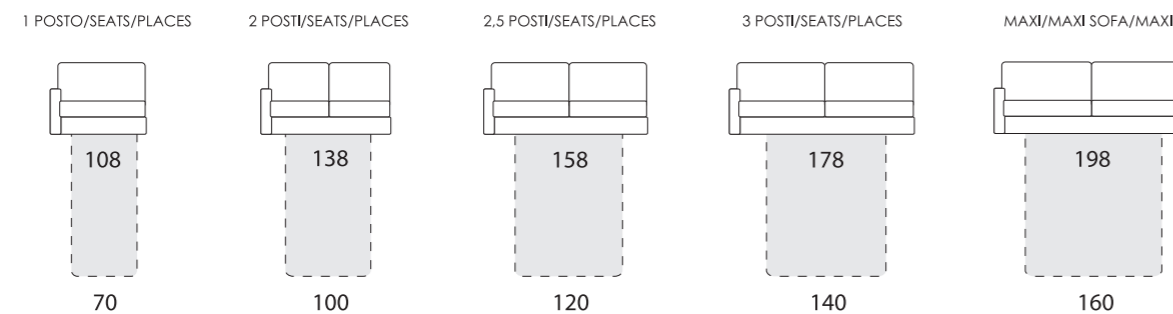

Laterale . element . élément