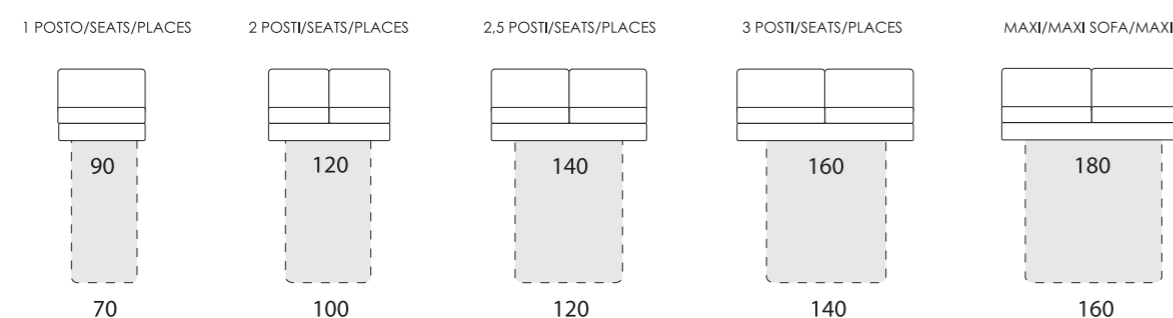

# NORA

Larghezza bracciolo . Arm width . Largeur manchette : 18 cm  
 Altezza bracciolo . Arm height . Hauteur manchette : 64 cm

NORA-EASY

NORA-POP

NORA-TREND

NORA-SMART

NORA-ROCK

NORA-FOLK

NORA-CHIC

Altezza seduta . Seat height . Hauteur assise : 50 cm  
 Profondità seduta . Seat depth . Profondeur assise : 55 cm

## LETTO . BED . LIT

Poltrona/divano . armchair/sofa . fauteuil/canapé

OPTIONAL-ROLLER

## Composizione . composition

Altezza seduta . Seat height . Hauteur assise : 50 cm  
 Profondità seduta . Seat depth . Profondeur assise : 55 cm