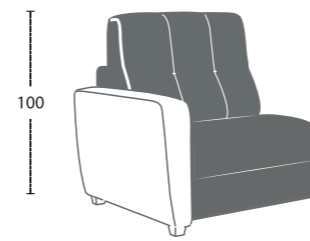

# NORA

Larghezza bracciolo . Arm width . Largeur manchette : 18 cm  
 Altezza bracciolo . Arm height . Hauteur manchette : 64 cm

NORA-EASY

NORA-POP

NORA-TREND

NORA-SMART

NORA-ROCK

NORA-FOLK

NORA-CHIC

Altezza seduta . Seat height . Hauteur assise : 50 cm  
 Profondità seduta . Seat depth . Profondeur assise : 55 cm

## LETTO . BED . LIT

Poltrona/divano . armchair/sofa . fauteuil/canapé

OPTIONAL-ROLLER

## Composizione . composition

Altezza seduta . Seat height . Hauteur assise : 50 cm  
 Profondità seduta . Seat depth . Profondeur assise : 55 cm