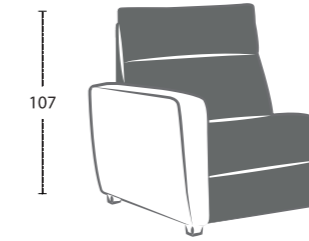

# NORA

Larghezza bracciolo . Arm width . Largeur manchette : 18 cm  
 Altezza bracciolo . Arm height . Hauteur manchette : 64 cm

NORA-EASY

NORA-POP

NORA-TREND

NORA-SMART

NORA-ROCK

NORA-FOLK

NORA-CHIC

Altezza seduta . Seat height . Hauteur assise : 50 cm  
 Profondità seduta . Seat depth . Profondeur assise : 55 cm

## LETTO . BED . LIT

Poltrona/divano . armchair/sofa . fauteuil/canapé

OPTIONAL-ROLLER

## Composizione . composition

Altezza seduta . Seat height . Hauteur assise : 50 cm  
 Profondità seduta . Seat depth . Profondeur assise : 55 cm