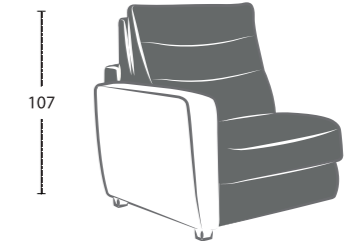

# NORA

Larghezza bracciolo . Arm width . Largeur manchette : 18 cm  
 Altezza bracciolo . Arm height . Hauteur manchette : 64 cm

NORA-EASY

NORA-POP

NORA-TREND

NORA-SMART

NORA-ROCK

NORA-FOLK

NORA-CHIC

Altezza seduta . Seat height . Hauteur assise : 50 cm  
 Profondità seduta . Seat depth . Profondeur assise : 55 cm

## LETTO . BED . LIT

Poltrona/divano . armchair/sofa . fauteuil/canapé

OPTIONAL-ROLLER

## Composizione . composition

Altezza seduta . Seat height . Hauteur assise : 50 cm  
 Profondità seduta . Seat depth . Profondeur assise : 55 cm