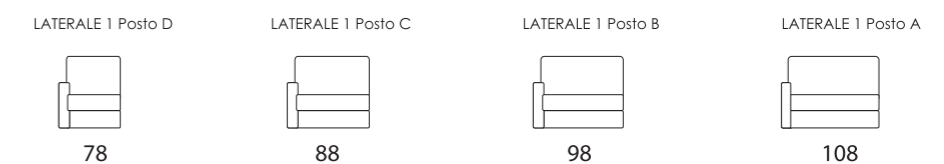

Laterale . element . élément