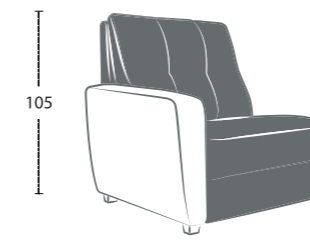

# NORA

Larghezza bracciolo . Arm width . Largeur manchette : 18 cm  
 Altezza bracciolo . Arm height . Hauteur manchette : 64 cm

NORA-EASY

NORA-POP

NORA-TREND

NORA-SMART

NORA-ROCK

NORA-FOLK

NORA-CHIC

Altezza seduta . Seat height . Hauteur assise : 50 cm  
 Profondità seduta . Seat depth . Profondeur assise : 55 cm

## LETTO . BED . LIT

Poltrona/divano . armchair/sofa . fauteuil/canapé

OPTIONAL-ROLLER

## Composizione . composition

Altezza seduta . Seat height . Hauteur assise : 50 cm  
 Profondità seduta . Seat depth . Profondeur assise : 55 cm