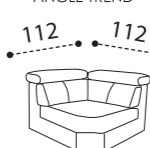

GAIA-CHIC

Altezza seduta . Seat height . Hauteur assise : 50 cm
 Profondità seduta . Seat depth . Profondeur assise : 55 cm

LETTO . BED . LIT

Poltrona/divano . armchair/sofa . fauteuil/canapé

Laterale . element . élément

Centrale . element . élément

Composizione . composition

Altezza seduta . Seat height . Hauteur assise : 50 cm
 Profondità seduta . Seat depth . Profondeur assise : 55 cm

FISSO/RELAX . FIX/RELAX . FIXE/RELAX

CHAISE LONGUE CONTENITORE
 LONGUE CHAIR CONTAINER
 CHAISE LONGUE COFFRE

PENISOLA CONTENITORE
 CORNER PENINSULA CONTAINER
 ANGLE MERIDIENNE COFFRE

ANGOLO
 CORNER
 ANGLE

ANGOLO TREND
 CORNER TREND
 ANGLE TREND

POUFF PER ANGOLO CONTENITORE
 OTTOMAN CORNER CONTAINER
 POUF ANGLE COFFRE

OPTIONAL

CUSCINO SCHIENALE PER PENISOLA CONTENITORE
 BACK-CUSHION FOR PENINSULA CONTAINER
 COUSSIN DOSSIER ANGLE MERIDIENNE COFFRE