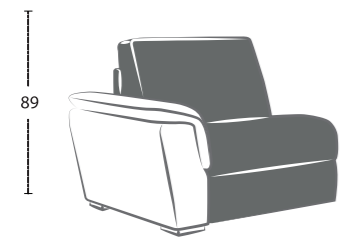

GAIA

Larghezza bracciolo . Arm width . Largeur manchette : 26 cm
 Altezza bracciolo . Arm height . Hauteur manchette : 62 cm

GAIA-EASY

GAIA-POP

GAIA-TREND

GAIA-SMART

GAIA-ROCK

GAIA-FOLK

GAIA-CHIC

Altezza seduta . Seat height . Hauteur assise : 50 cm
 Profondità seduta . Seat depth . Profondeur assise : 55 cm

LETTO . BED . LIT

Poltrona/divano . armchair/sofa . fauteuil/canapé

Laterale . element . élément

Centrale . element . élément

Composizione . composition

Altezza seduta . Seat height . Hauteur assise : 50 cm
 Profondità seduta . Seat depth . Profondeur assise : 55 cm

FISSO/RELAX . FIX/RELAX . FIXE/RELAX

Poltrona/divano . armchair/sofa . fauteuil/canapé

Laterale . element . élément

Centrale . element . élément

Composizione . composition

ELEMENTI DISPONIBILI PER LA VERSIONE DIVANO LETTO E FISSO

AVAILABLE ELEMENTS EITHER IN BED AND FIXED VERSION . ELEMENTS DISPONIBLES SOIT EN VERSION CONVERTIBLE QUE FIXE