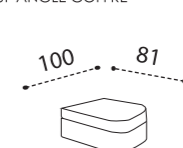

POUFF PER ANGOLO CONTENITORE
OTTOMAN CORNER CONTAINER
POUF ANGLE COFFRE