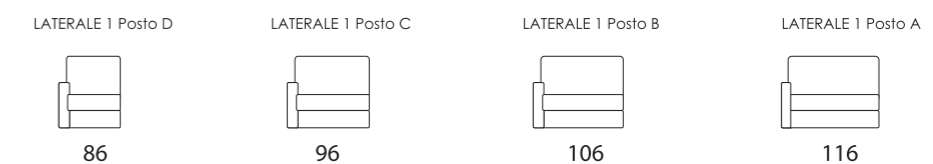

Laterale . element . élément