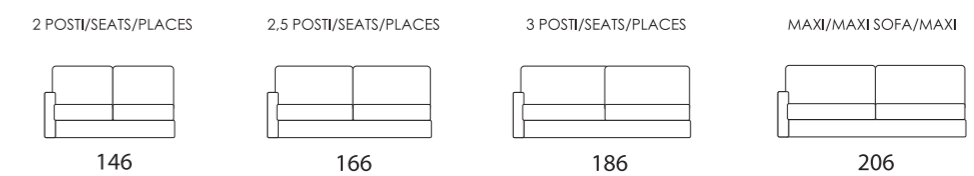

Laterale . element . élément