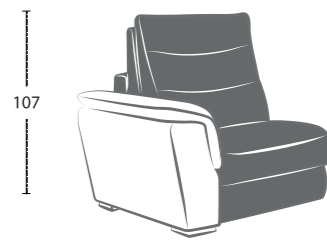

GAIA

Larghezza bracciolo . Arm width . Largeur manchette : 26 cm
 Altezza bracciolo . Arm height . Hauteur manchette : 62 cm

GAIA-EASY

GAIA-POP

GAIA-TREND

GAIA-SMART

GAIA-ROCK

GAIA-FOLK

GAIA-CHIC

Altezza seduta . Seat height . Hauteur assise : 50 cm
 Profondità seduta . Seat depth . Profondeur assise : 55 cm

LETTO . BED . LIT

Poltrona/divano . armchair/sofa . fauteuil/canapé

Laterale . element . élément

Centrale . element . élément

Composizione . composition

Altezza seduta . Seat height . Hauteur assise : 50 cm
 Profondità seduta . Seat depth . Profondeur assise : 55 cm

FISSO/RELAX . FIX/RELAX . FIXE/RELAX