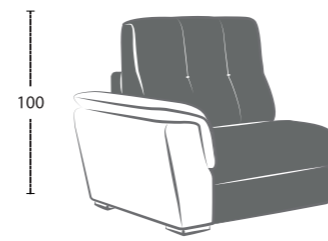

GAIA

Larghezza bracciolo . Arm width . Largeur manchette : 26 cm
 Altezza bracciolo . Arm height . Hauteur manchette : 62 cm

GAIA-EASY

GAIA-POP

GAIA-TREND

GAIA-SMART

GAIA-ROCK

GAIA-FOLK

GAIA-CHIC

Altezza seduta . Seat height . Hauteur assise : 50 cm
 Profondità seduta . Seat depth . Profondeur assise : 55 cm

LETTO . BED . LIT

Poltrona/divano . armchair/sofa . fauteuil/canapé

Laterale . element . élément

Centrale . element . élément

Composizione . composition

Altezza seduta . Seat height . Hauteur assise : 50 cm
 Profondità seduta . Seat depth . Profondeur assise : 55 cm

FISSO/RELAX . FIX/RELAX . FIXE/RELAX

Poltrona/divano . armchair/sofa . fauteuil/canapé

Laterale . element . élément

Centrale . element . élément

Composizione . composition

ELEMENTI DISPONIBILI PER LA VERSIONE DIVANO LETTO E FISSO

AVAILABLE ELEMENTS EITHER IN BED AND FIXED VERSION . ELEMENTS DISPONIBLES SOIT EN VERSION CONVERTIBLE QUE FIXE