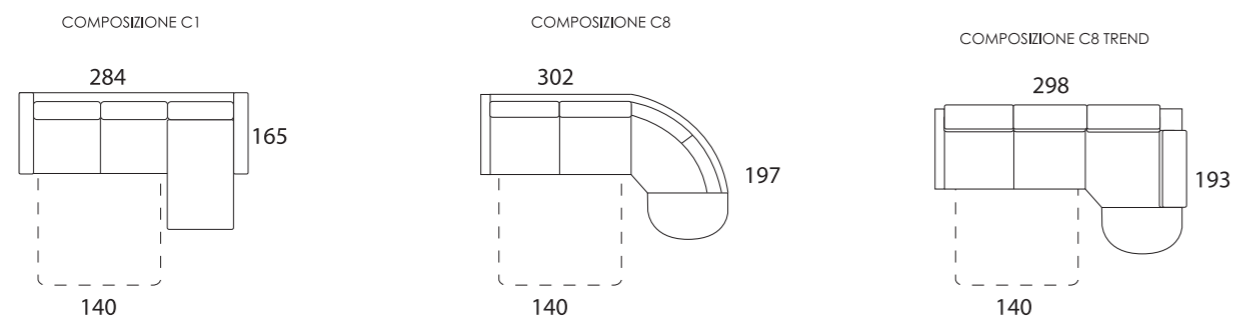

GAIA

Larghezza bracciolo . Arm width . Largeur manchette : 26 cm
 Altezza bracciolo . Arm height . Hauteur manchette : 62 cm

GAIA-EASY

GAIA-POP

GAIA-TREND

GAIA-SMART

GAIA-ROCK

GAIA-FOLK

GAIA-CHIC

Altezza seduta . Seat height . Hauteur assise : 50 cm
 Profondità seduta . Seat depth . Profondeur assise : 55 cm

LETTO . BED . LIT

Poltrona/divano . armchair/sofa . fauteuil/canapé

Laterale . element . élément

Centrale . element . élément

Composizione . composition

Altezza seduta . Seat height . Hauteur assise : 50 cm
 Profondità seduta . Seat depth . Profondeur assise : 55 cm

FISSO/RELAX . FIX/RELAX . FIXE/RELAX