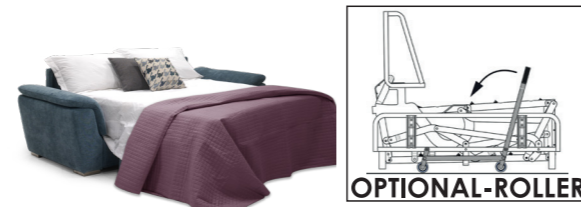

GAIA

Larghezza bracciolo . Arm width . Largeur manchette : 26 cm
 Altezza bracciolo . Arm height . Hauteur manchette : 62 cm

GAIA-EASY

GAIA-POP

GAIA-TREND

GAIA-SMART

GAIA-ROCK

GAIA-FOLK

GAIA-CHIC

Altezza seduta . Seat height . Hauteur assise : 50 cm
 Profondità seduta . Seat depth . Profondeur assise : 55 cm

LETTO . BED . LIT

Poltrona/divano . armchair/sofa . fauteuil/canapé

Laterale . element . élément

Centrale . element . élément

Composizione . composition

Altezza seduta . Seat height . Hauteur assise : 50 cm
 Profondità seduta . Seat depth . Profondeur assise : 55 cm

FISSO/RELAX . FIX/RELAX . FIXE/RELAX