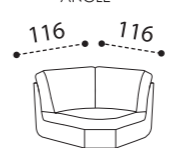

GAIA

Larghezza bracciolo . Arm width . Largeur manchette : 26 cm
 Altezza bracciolo . Arm height . Hauteur manchette : 62 cm

GAIA-EASY

GAIA-POP

GAIA-TREND

GAIA-SMART

GAIA-ROCK

GAIA-FOLK

GAIA-CHIC

Altezza seduta . Seat height . Hauteur assise : 50 cm
 Profondità seduta . Seat depth . Profondeur assise : 55 cm

LETTO . BED . LIT

Poltrona/divano . armchair/sofa . fauteuil/canapé

Laterale . element . élément

Centrale . element . élément

Composizione . composition

Altezza seduta . Seat height . Hauteur assise : 50 cm
 Profondità seduta . Seat depth . Profondeur assise : 55 cm

FISSO/RELAX . FIX/RELAX . FIXE/RELAX

CHAISE LONGUE CONTENITORE
 LONGUE CHAIR CONTAINER
 CHAISE LONGUE COFFRE

PENISOLA CONTENITORE
 CORNER PENINSULA CONTAINER
 ANGLE MERIDIENNE COFFRE

ANGOLO
 CORNER
 ANGLE

ANGOLO TREND
 CORNER TREND
 ANGLE TREND