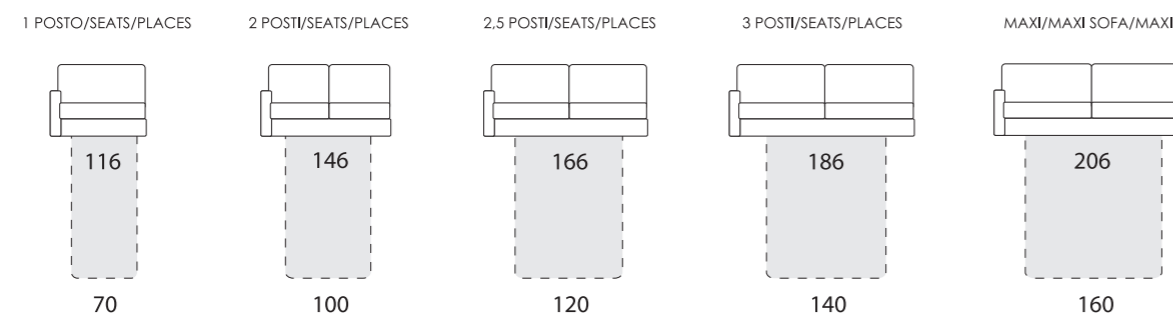

GAIA

Larghezza bracciolo . Arm width . Largeur manchette : 26 cm
 Altezza bracciolo . Arm height . Hauteur manchette : 62 cm

GAIA-EASY

GAIA-POP

GAIA-TREND

GAIA-SMART

GAIA-ROCK

GAIA-FOLK

GAIA-CHIC

Altezza seduta . Seat height . Hauteur assise : 50 cm
 Profondità seduta . Seat depth . Profondeur assise : 55 cm

LETTO . BED . LIT

Poltrona/divano . armchair/sofa . fauteuil/canapé

Laterale . element . élément

Centrale . element . élément

Composizione . composition

Altezza seduta . Seat height . Hauteur assise : 50 cm
 Profondità seduta . Seat depth . Profondeur assise : 55 cm

FISSO/RELAX . FIX/RELAX . FIXE/RELAX

CHAISE LONGUE CONTENITORE
 LONGUE CHAIR CONTAINER
 CHAISE LONGUE COFFRE

PENISOLA CONTENITORE
 CORNER PENINSULA CONTAINER
 ANGLE MERIDIENNE COFFRE

ANGOLO
 CORNER
 ANGLE

ANGOLO TREND
 CORNER TREND
 ANGLE TREND