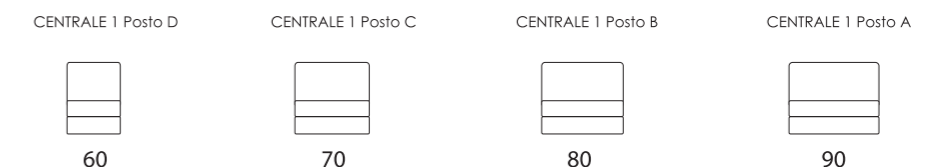

Centrale . element . élément