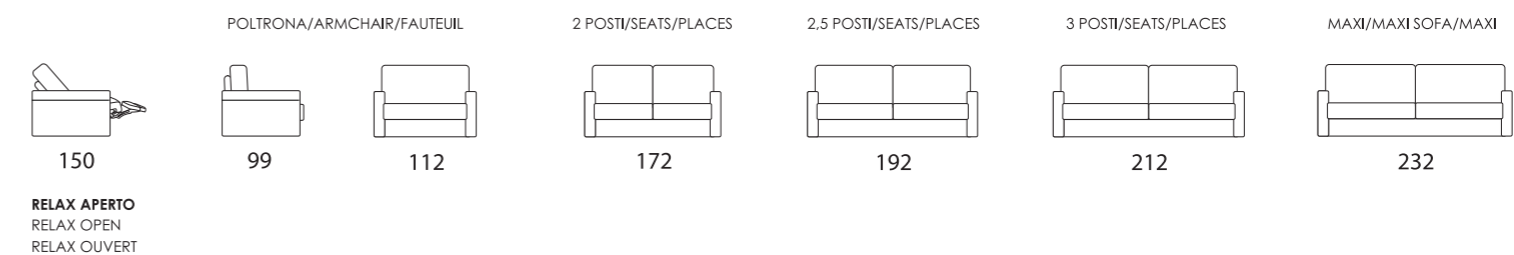

FISSO/RELAX . FIX/RELAX . FIXE/RELAX

Poltrona/divano . armchair/sofa . fauteuil/canapé