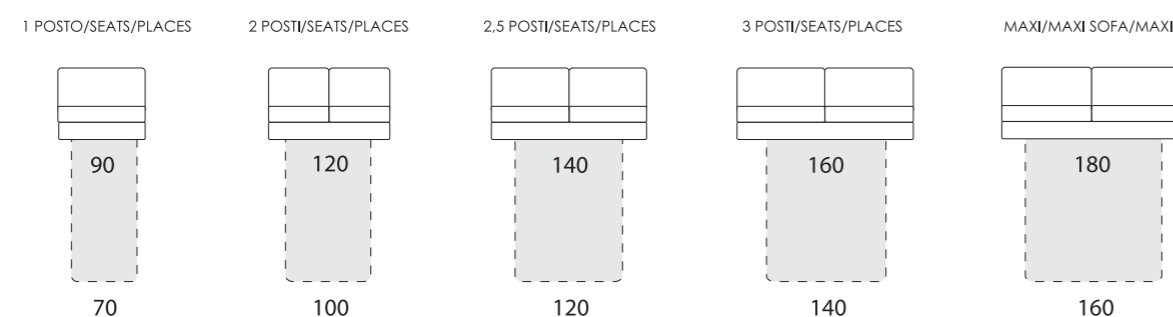

GAIA

Larghezza bracciolo . Arm width . Largeur manchette : 26 cm
 Altezza bracciolo . Arm height . Hauteur manchette : 62 cm

GAIA-EASY

GAIA-POP

GAIA-TREND

GAIA-SMART

GAIA-ROCK

GAIA-FOLK

GAIA-CHIC

Altezza seduta . Seat height . Hauteur assise : 50 cm
 Profondità seduta . Seat depth . Profondeur assise : 55 cm

LETTO . BED . LIT

Poltrona/divano . armchair/sofa . fauteuil/canapé

Laterale . element . élément

Centrale . element . élément

Composizione . composition

Altezza seduta . Seat height . Hauteur assise : 50 cm
 Profondità seduta . Seat depth . Profondeur assise : 55 cm

FISSO/RELAX . FIX/RELAX . FIXE/RELAX

CHAISE LONGUE CONTENITORE
 LONGUE CHAIR CONTAINER
 CHAISE LONGUE COFFRE

PENISOLA CONTENITORE
 CORNER PENINSULA CONTAINER
 ANGLE MERIDIENNE COFFRE

ANGOLO
 CORNER
 ANGLE

ANGOLO TREND
 CORNER TREND
 ANGLE TREND