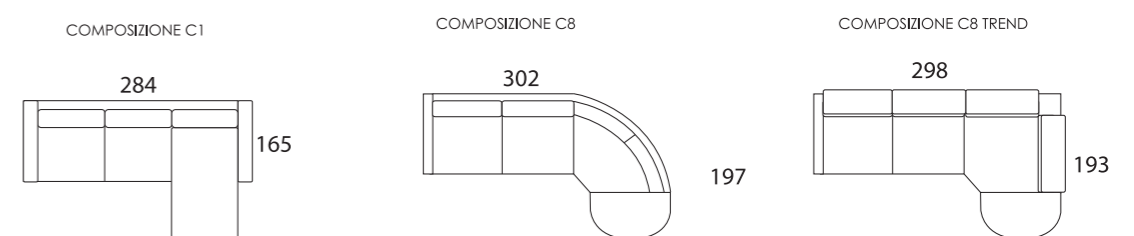

GAIA

Larghezza bracciolo . Arm width . Largeur manchette : 26 cm
 Altezza bracciolo . Arm height . Hauteur manchette : 62 cm

GAIA-EASY

GAIA-POP

GAIA-TREND

GAIA-SMART

GAIA-ROCK

GAIA-FOLK

Centrale . element . élément

Composizione . composition

Altezza seduta . Seat height . Hauteur assise : 50 cm
 Profondità seduta . Seat depth . Profondeur assise : 55 cm

FISSO/RELAX . FIX/RELAX . FIXE/RELAX

Poltrona/divano . armchair/sofa . fauteuil/canapé

Laterale . element . élément

Centrale . element . élément

Composizione . composition

ELEMENTI DISPONIBILI PER LA VERSIONE DIVANO LETTO E FISSO

AVAILABLE ELEMENTS EITHER IN BED AND FIXED VERSION . ELEMENTS DISPONIBLES SOIT EN VERSION CONVERTIBLE QUE FIXE

CHAISE LONGUE CONTENITORE
 LONGUE CHAIR CONTAINER
 CHAISE LONGUE COFFRE

PENISOLA CONTENITORE
 CORNER PENINSULA CONTAINER
 ANGLE MERIDIENNE COFFRE

ANGOLO
 CORNER
 ANGLE

ANGOLO TREND
 CORNER TREND
 ANGLE TREND