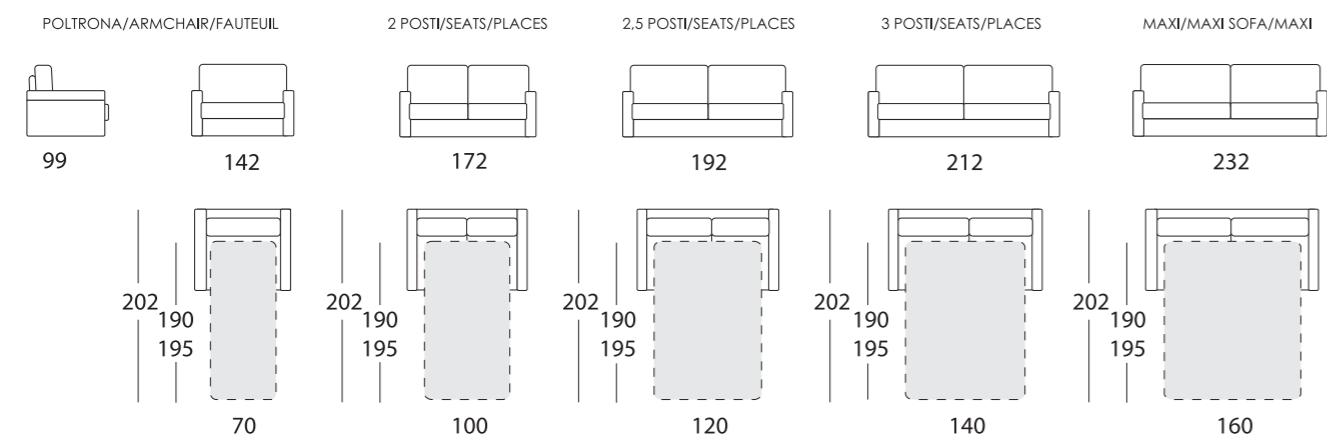

GAIA

Larghezza bracciolo . Arm width . Largeur manchette : 26 cm
 Altezza bracciolo . Arm height . Hauteur manchette : 62 cm

GAIA-EASY

GAIA-POP

GAIA-TREND

GAIA-SMART

GAIA-ROCK

GAIA-FOLK

GAIA-CHIC

Altezza seduta . Seat height . Hauteur assise : 50 cm
 Profondità seduta . Seat depth . Profondeur assise : 55 cm

LETTO . BED . LIT

Poltrona/divano . armchair/sofa . fauteuil/canapé

Laterale . element . élément

Centrale . element . élément

Composizione . composition

Altezza seduta . Seat height . Hauteur assise : 50 cm
 Profondità seduta . Seat depth . Profondeur assise : 55 cm

FISSO/RELAX . FIX/RELAX . FIXE/RELAX

CHAISE LONGUE CONTENITORE
 LONGUE CHAIR CONTAINER
 CHAISE LONGUE COFFRE

PENISOLA CONTENITORE
 CORNER PENINSULA CONTAINER
 ANGLE MERIDIENNE COFFRE

ANGOLO
 CORNER
 ANGLE

ANGOLO TREND
 CORNER TREND
 ANGLE TREND