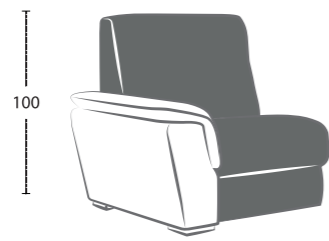

GAIA

Larghezza bracciolo . Arm width . Largeur manchette : 26 cm
 Altezza bracciolo . Arm height . Hauteur manchette : 62 cm

GAIA-EASY

GAIA-POP

GAIA-TREND

GAIA-SMART

GAIA-ROCK

GAIA-FOLK

GAIA-CHIC

Altezza seduta . Seat height . Hauteur assise : 50 cm
 Profondità seduta . Seat depth . Profondeur assise : 55 cm

LETTO . BED . LIT

Poltrona/divano . armchair/sofa . fauteuil/canapé

Laterale . element . élément

Centrale . element . élément

Composizione . composition

Altezza seduta . Seat height . Hauteur assise : 50 cm
 Profondità seduta . Seat depth . Profondeur assise : 55 cm

FISSO/RELAX . FIX/RELAX . FIXE/RELAX

Poltrona/divano . armchair/sofa . fauteuil/canapé

Laterale . element . élément

Centrale . element . élément

Composizione . composition

ELEMENTI DISPONIBILI PER LA VERSIONE DIVANO LETTO E FISSO

AVAILABLE ELEMENTS EITHER IN BED AND FIXED VERSION . ELEMENTS DISPONIBLES SOIT EN VERSION CONVERTIBLE QUE FIXE