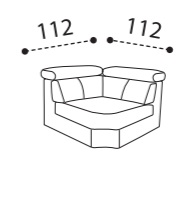

DINA

Larghezza bracciolo . Arm width . Largeur manchette : 20 cm
 Altezza bracciolo . Arm height . Hauteur manchette : 67 cm

DINA-EASY

DINA-POP

DINA-TREND

DINA-SMART

DINA-ROCK

DINA-FOLK

Centrale . element . élément

Composizione . composition

Altezza seduta . Seat height . Hauteur assise : 50 cm
 Profondità seduta . Seat depth . Profondeur assise : 55 cm

FISSO/RELAX . FIX/RELAX . FIXE/RELAX

CHAISE LONGUE CONTENITORE
 LONGUE CHAIR CONTAINER
 CHAISE LONGUE COFFRE

PENISOLA CONTENITORE
 CORNER PENINSULA CONTAINER
 ANGLE MERIDIENNE COFFRE

ANGOLO
 CORNER
 ANGLE

ANGOLO TREND
 CORNER TREND
 ANGLE TREND

POUFF PER ANGOLO CONTENITORE
 OTTOMAN CORNER CONTAINER
 POUF ANGLE COFFRE

OPTIONAL

CUSCINO SCHIENALE PER PENISOLA CONTENITORE
 BACK-CUSHION FOR PENINSULA CONTAINER
 COUSSIN DOSSIER ANGLE MERIDIENNE COFFRE