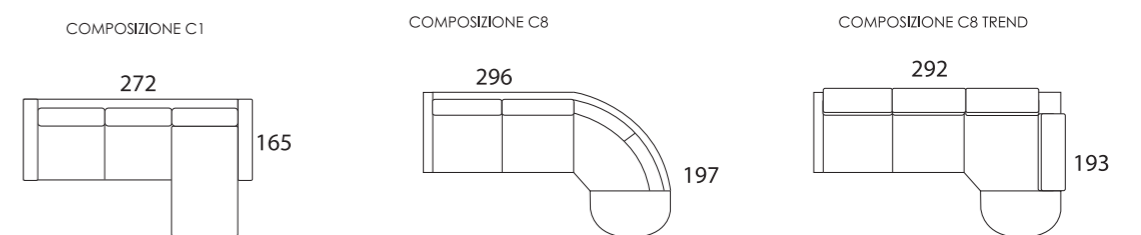

Composizione . composition

ELEMENTI DISPONIBILI PER LA VERSIONE DIVANO LETTO E FISSO

AVAILABLE ELEMENTS EITHER IN BED AND FIXED VERSION . ELEMENTS DISPONIBLES SOIT EN VERSION CONVERTIBLE QUE FIXE

CHAISE LONGUE CONTENITORE
LONGUE CHAIR CONTAINER
CHAISE LONGUE COFFRE

PENISOLA CONTENITORE
CORNER PENINSULA CONTAINER
ANGLE MERIDIENNE COFFRE

ANGOLO
CORNER
ANGLE

ANGOLO TREND
CORNER TREND
ANGLE TREND

POUFF PER ANGOLO CONTENITORE
OTTOMAN CORNER CONTAINER
POUF ANGLE COFFRE

OPTIONAL

CUSCINO SCHIENALE PER PENISOLA CONTENITORE
BACK-CUSHION FOR PENINSULA CONTAINER
COUSSIN DOSSIER ANGLE MERIDIENNE COFFRE