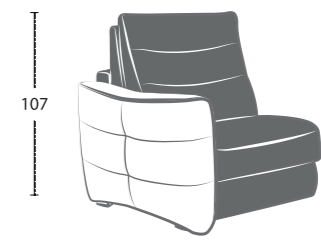

DINA

Larghezza bracciolo . Arm width . Largeur manchette : 20 cm
 Altezza bracciolo . Arm height . Hauteur manchette : 67 cm

DINA-EASY

DINA-POP

DINA-TREND

DINA-SMART

DINA-ROCK

DINA-FOLK

DINA-CHIC

Altezza seduta . Seat height . Hauteur assise : 50 cm
 Profondità seduta . Seat depth . Profondeur assise : 55 cm

LETTO . BED . LIT

Poltrona/divano . armchair/sofa . fauteuil/canapé

Laterale . element . élément

Centrale . element . élément

Composizione . composition

Altezza seduta . Seat height . Hauteur assise : 50 cm
 Profondità seduta . Seat depth . Profondeur assise : 55 cm

FISSO/RELAX . FIX/RELAX . FIXE/RELAX

CHAISE LONGUE CONTENITORE
 LONGUE CHAIR CONTAINER
 CHAISE LONGUE COFFRE

PENISOLA CONTENITORE
 CORNER PENINSULA CONTAINER
 ANGLE MERIDIENNE COFFRE

ANGOLO
 CORNER
 ANGLE

ANGOLO TREND
 CORNER TREND
 ANGLE TREND