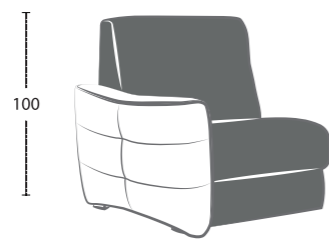

DINA

Larghezza bracciolo . Arm width . Largeur manchette : 20 cm
 Altezza bracciolo . Arm height . Hauteur manchette : 67 cm

DINA-EASY

DINA-POP

DINA-TREND

DINA-SMART

DINA-ROCK

DINA-FOLK

DINA-CHIC

Altezza seduta . Seat height . Hauteur assise : 50 cm
 Profondità seduta . Seat depth . Profondeur assise : 55 cm

LETTO . BED . LIT

Poltrona/divano . armchair/sofa . fauteuil/canapé

Laterale . element . élément

Centrale . element . élément

Composizione . composition

Altezza seduta . Seat height . Hauteur assise : 50 cm
 Profondità seduta . Seat depth . Profondeur assise : 55 cm

FISSO/RELAX . FIX/RELAX . FIXE/RELAX