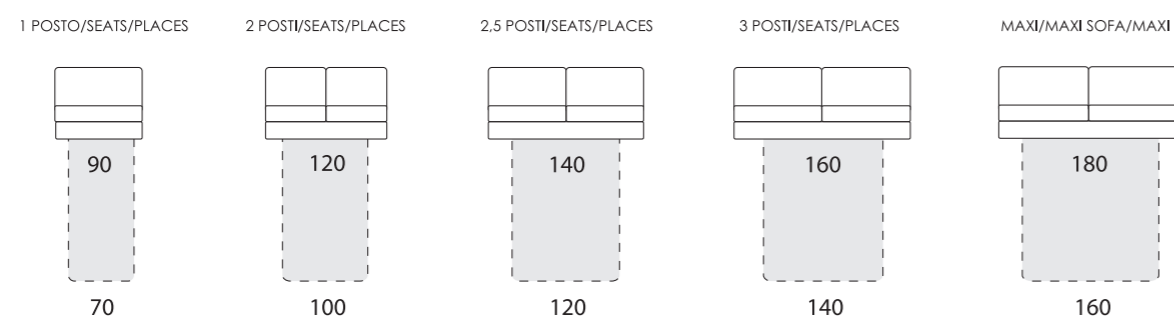

DINA

Larghezza bracciolo . Arm width . Largeur manchette : 20 cm
 Altezza bracciolo . Arm height . Hauteur manchette : 67 cm

DINA-EASY

DINA-POP

DINA-TREND

DINA-SMART

DINA-ROCK

DINA-FOLK

DINA-CHIC

Altezza seduta . Seat height . Hauteur assise : 50 cm
 Profondità seduta . Seat depth . Profondeur assise : 55 cm

LETTO . BED . LIT

Poltrona/divano . armchair/sofa . fauteuil/canapé

Laterale . element . élément

Centrale . element . élément

Composizione . composition

Altezza seduta . Seat height . Hauteur assise : 50 cm
 Profondità seduta . Seat depth . Profondeur assise : 55 cm

FISSO/RELAX . FIX/RELAX . FIXE/RELAX