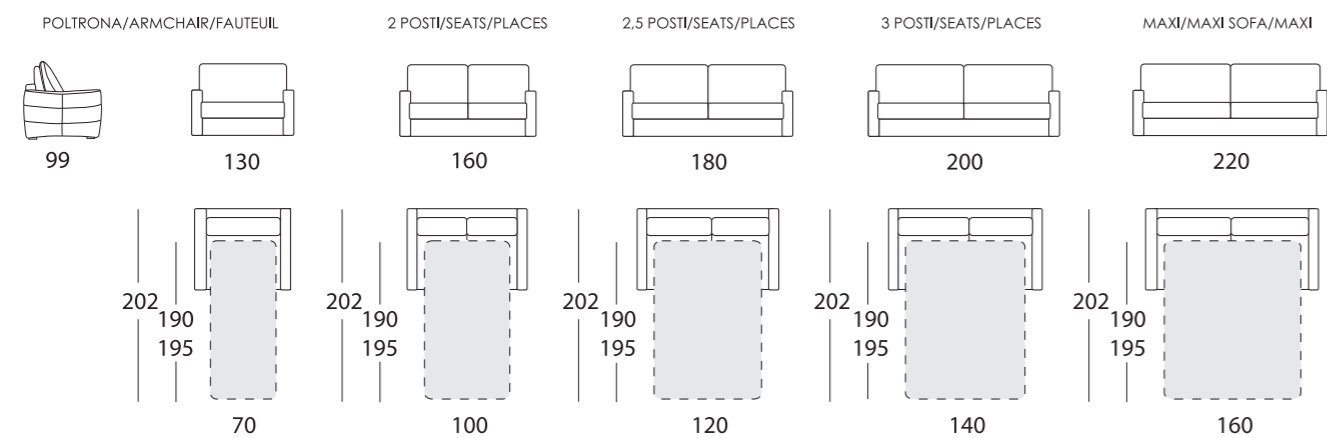

DINA

Larghezza bracciolo . Arm width . Largeur manchette : 20 cm
 Altezza bracciolo . Arm height . Hauteur manchette : 67 cm

DINA-EASY

DINA-POP

DINA-TREND

DINA-SMART

DINA-ROCK

DINA-FOLK

DINA-CHIC

Altezza seduta . Seat height . Hauteur assise : 50 cm
 Profondità seduta . Seat depth . Profondeur assise : 55 cm

LETTO . BED . LIT

Poltrona/divano . armchair/sofa . fauteuil/canapé

Laterale . element . élément

Centrale . element . élément

Composizione . composition

Altezza seduta . Seat height . Hauteur assise : 50 cm
 Profondità seduta . Seat depth . Profondeur assise : 55 cm

FISSO/RELAX . FIX/RELAX . FIXE/RELAX

CHAISE LONGUE CONTENITORE
 LONGUE CHAIR CONTAINER
 CHAISE LONGUE COFFRE

PENISOLA CONTENITORE
 CORNER PENINSULA CONTAINER
 ANGLE MERIDIENNE COFFRE

ANGOLO
 CORNER
 ANGLE

ANGOLO TREND
 CORNER TREND
 ANGLE TREND