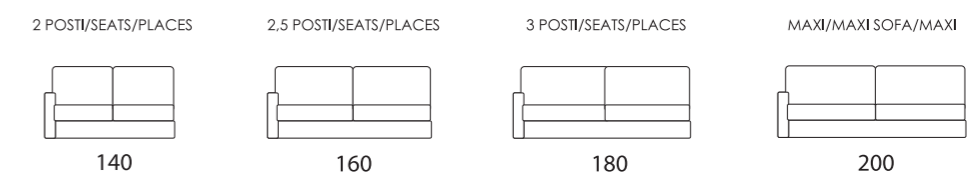

Laterale . element . élément