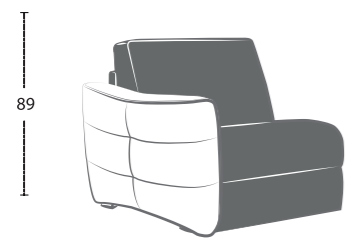

DINA

Larghezza bracciolo . Arm width . Largeur manchette : 20 cm
 Altezza bracciolo . Arm height . Hauteur manchette : 67 cm

DINA-EASY

DINA-POP

DINA-TREND

DINA-SMART

DINA-ROCK

DINA-FOLK

DINA-CHIC

Altezza seduta . Seat height . Hauteur assise : 50 cm
 Profondità seduta . Seat depth . Profondeur assise : 55 cm

LETTO . BED . LIT

Poltrona/divano . armchair/sofa . fauteuil/canapé

Laterale . element . élément

Centrale . element . élément

Composizione . composition

Altezza seduta . Seat height . Hauteur assise : 50 cm
 Profondità seduta . Seat depth . Profondeur assise : 55 cm

FISSO/RELAX . FIX/RELAX . FIXE/RELAX

Poltrona/divano . armchair/sofa . fauteuil/canapé

Laterale . element . élément

Centrale . element . élément

Composizione . composition

ELEMENTI DISPONIBILI PER LA VERSIONE DIVANO LETTO E FISSO

AVAILABLE ELEMENTS EITHER IN BED AND FIXED VERSION . ELEMENTS DISPONIBLES SOIT EN VERSION CONVERTIBLE QUE FIXE