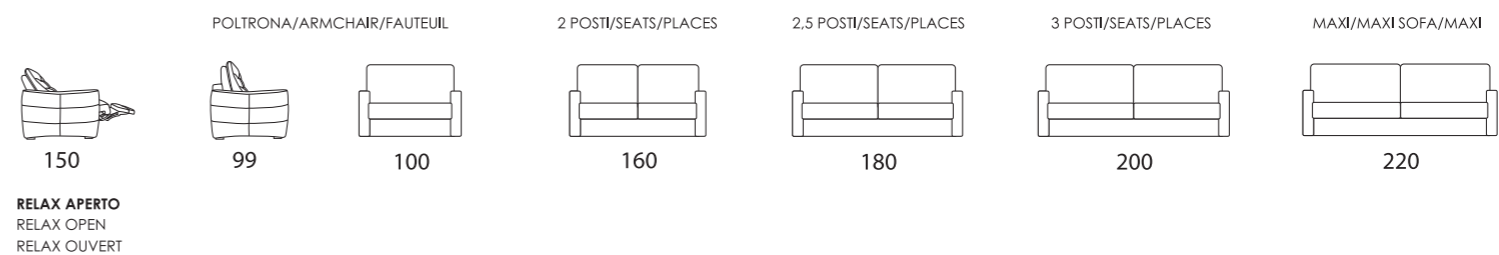

FISSO/RELAX . FIX/RELAX . FIXE/RELAX

Poltrona/divano . armchair/sofa . fauteuil/canapé