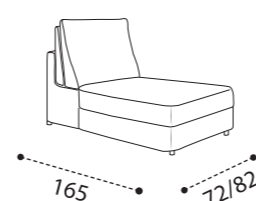

DINA-CHIC

Altezza seduta . Seat height . Hauteur assise : 50 cm
 Profondità seduta . Seat depth . Profondeur assise : 55 cm

LETTO . BED . LIT

Poltrona/divano . armchair/sofa . fauteuil/canapé

Laterale . element . élément

Centrale . element . élément

Composizione . composition

Altezza seduta . Seat height . Hauteur assise : 50 cm
 Profondità seduta . Seat depth . Profondeur assise : 55 cm

FISSO/RELAX . FIX/RELAX . FIXE/RELAX

Poltrona/divano . armchair/sofa . fauteuil/canapé

Laterale . element . élément

Centrale . element . élément

Composizione . composition

ELEMENTI DISPONIBILI PER LA VERSIONE DIVANO LETTO E FISSO

AVAILABLE ELEMENTS EITHER IN BED AND FIXED VERSION . ELEMENTS DISPONIBLES SOIT EN VERSION CONVERTIBLE QUE FIXE

CHAISE LONGUE CONTENITORE
 LONGUE CHAIR CONTAINER
 CHAISE LONGUE COFFRE

PENISOLA CONTENITORE
 CORNER PENINSULA CONTAINER
 ANGLE MERIDIENNE COFFRE

ANGOLO
 CORNER
 ANGLE

ANGOLO TREND
 CORNER TREND
 ANGLE TREND