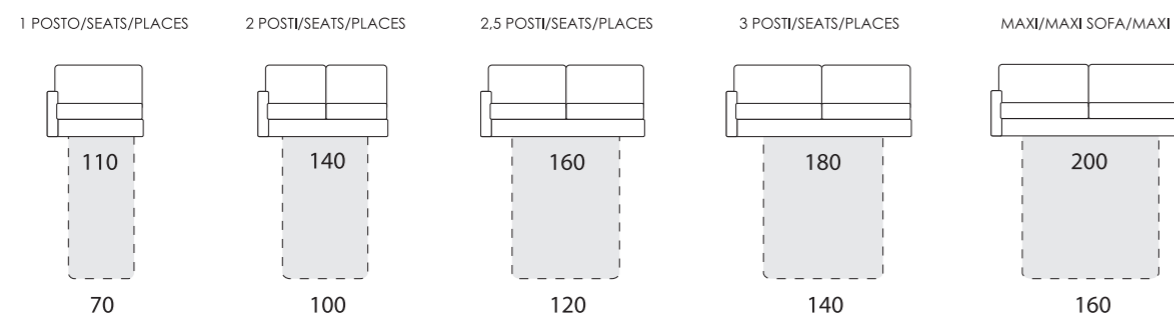

DINA

Larghezza bracciolo . Arm width . Largeur manchette : 20 cm
 Altezza bracciolo . Arm height . Hauteur manchette : 67 cm

DINA-EASY

DINA-POP

DINA-TREND

DINA-SMART

DINA-ROCK

DINA-FOLK

DINA-CHIC

Altezza seduta . Seat height . Hauteur assise : 50 cm
 Profondità seduta . Seat depth . Profondeur assise : 55 cm

LETTO . BED . LIT

Poltrona/divano . armchair/sofa . fauteuil/canapé

Laterale . element . élément

Centrale . element . élément

Composizione . composition

Altezza seduta . Seat height . Hauteur assise : 50 cm
 Profondità seduta . Seat depth . Profondeur assise : 55 cm

FISSO/RELAX . FIX/RELAX . FIXE/RELAX