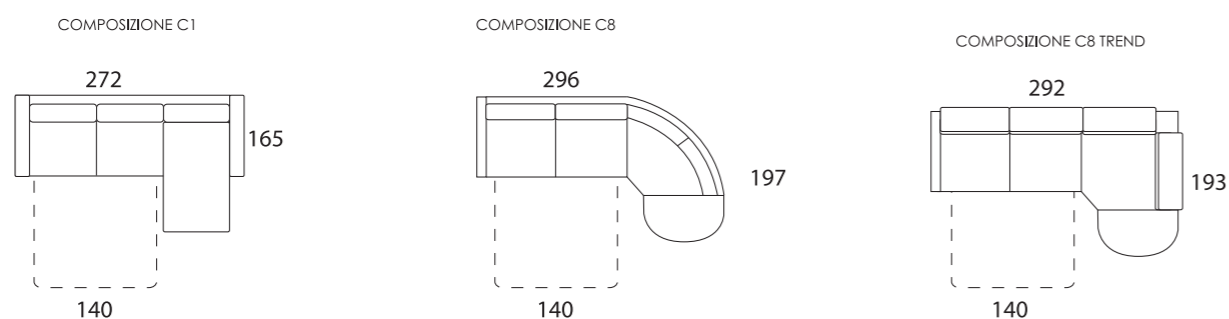

DINA

Larghezza bracciolo . Arm width . Largeur manchette : 20 cm
 Altezza bracciolo . Arm height . Hauteur manchette : 67 cm

DINA-EASY

DINA-POP

DINA-TREND

DINA-SMART

DINA-ROCK

DINA-FOLK

DINA-CHIC

Altezza seduta . Seat height . Hauteur assise : 50 cm
 Profondità seduta . Seat depth . Profondeur assise : 55 cm

LETTO . BED . LIT

Poltrona/divano . armchair/sofa . fauteuil/canapé

Laterale . element . élément

Centrale . element . élément

Composizione . composition

Altezza seduta . Seat height . Hauteur assise : 50 cm
 Profondità seduta . Seat depth . Profondeur assise : 55 cm

FISSO/RELAX . FIX/RELAX . FIXE/RELAX