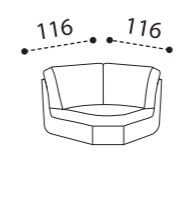

DINA

Larghezza bracciolo . Arm width . Largeur manchette : 20 cm
 Altezza bracciolo . Arm height . Hauteur manchette : 67 cm

DINA-EASY

DINA-POP

DINA-TREND

DINA-SMART

DINA-ROCK

DINA-FOLK

DINA-CHIC

Altezza seduta . Seat height . Hauteur assise : 50 cm
 Profondità seduta . Seat depth . Profondeur assise : 55 cm

LETTO . BED . LIT

Poltrona/divano . armchair/sofa . fauteuil/canapé

Laterale . element . élément

Centrale . element . élément

Composizione . composition

Altezza seduta . Seat height . Hauteur assise : 50 cm
 Profondità seduta . Seat depth . Profondeur assise : 55 cm

FISSO/RELAX . FIX/RELAX . FIXE/RELAX

CHAISE LONGUE CONTENITORE
 LONGUE CHAIR CONTAINER
 CHAISE LONGUE COFFRE

PENISOLA CONTENITORE
 CORNER PENINSULA CONTAINER
 ANGLE MERIDIENNE COFFRE

ANGOLO
 CORNER
 ANGLE

ANGOLO TREND
 CORNER TREND
 ANGLE TREND