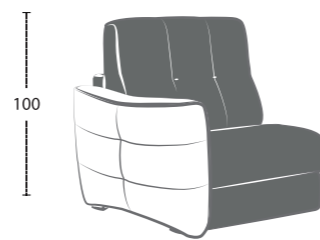

DINA

Larghezza bracciolo . Arm width . Largeur manchette : 20 cm
 Altezza bracciolo . Arm height . Hauteur manchette : 67 cm

DINA-EASY

DINA-POP

DINA-TREND

DINA-SMART

DINA-ROCK

DINA-FOLK

DINA-CHIC

Altezza seduta . Seat height . Hauteur assise : 50 cm
 Profondità seduta . Seat depth . Profondeur assise : 55 cm

LETTO . BED . LIT

Poltrona/divano . armchair/sofa . fauteuil/canapé

Laterale . element . élément

Centrale . element . élément

Composizione . composition

Altezza seduta . Seat height . Hauteur assise : 50 cm
 Profondità seduta . Seat depth . Profondeur assise : 55 cm

FISSO/RELAX . FIX/RELAX . FIXE/RELAX