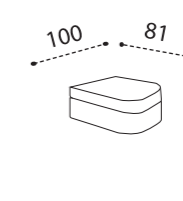

POUFF PER ANGOLO CONTENITORE
OTTOMAN CORNER CONTAINER
POUF ANGLE COFFRE