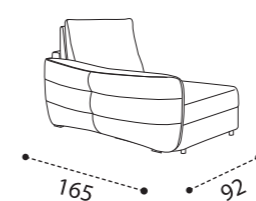

DINA-CHIC

Altezza seduta . Seat height . Hauteur assise : 50 cm
 Profondità seduta . Seat depth . Profondeur assise : 55 cm

LETTO . BED . LIT

Poltrona/divano . armchair/sofa . fauteuil/canapé

Laterale . element . élément

Centrale . element . élément

Composizione . composition

Altezza seduta . Seat height . Hauteur assise : 50 cm
 Profondità seduta . Seat depth . Profondeur assise : 55 cm

FISSO/RELAX . FIX/RELAX . FIXE/RELAX

Poltrona/divano . armchair/sofa . fauteuil/canapé

Laterale . element . élément

Centrale . element . élément

Composizione . composition

ELEMENTI DISPONIBILI PER LA VERSIONE DIVANO LETTO E FISSO

AVAILABLE ELEMENTS EITHER IN BED AND FIXED VERSION . ELEMENTS DISPONIBLES SOIT EN VERSION CONVERTIBLE QUE FIXE

CHAISE LONGUE CONTENITORE
 LONGUE CHAIR CONTAINER
 CHAISE LONGUE COFFRE

PENISOLA CONTENITORE
 CORNER PENINSULA CONTAINER
 ANGLE MERIDIENNE COFFRE

ANGOLO
 CORNER
 ANGLE

ANGOLO TREND
 CORNER TREND
 ANGLE TREND